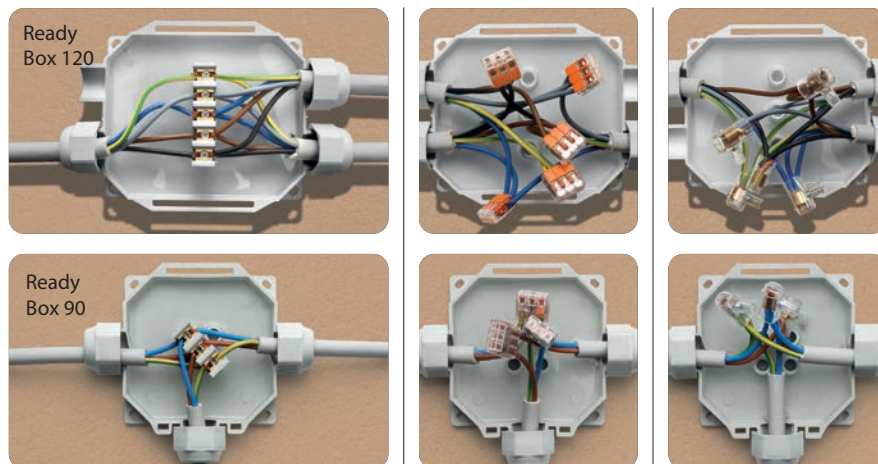

## READY BOX

Les boîtes de jonction à 3 ou 4 entrées avec presse-étoupes, déjà préremplies avec du gel et complètes de système de connexion.

Les boîtes Ready Box sont préremplies en gel et prêtes à l'emploi; complètes de borniers, mais utilisables aussi avec les systèmes de connexion les plus courants. Fournies avec des écrous pour la conformation à 3 ou 4 sorties, elles sont adaptées à une très large gamme de diamètres de câble ou de tubes.

#### TUBES

Ø 16

Ø 20

Ø 32

**READY  
BOX 120**

Installation avec câbles libres.

Installation avec tuyaux.

**READY  
BOX 90**

Grâce à son design innovateur, à la différence d'une boîte standard, il n'est pas nécessaire de percer les parois de la boîte pour introduire le câble.

Idéal même avec des bornes ultraplats.

Idéal même avec des bornes à vis.