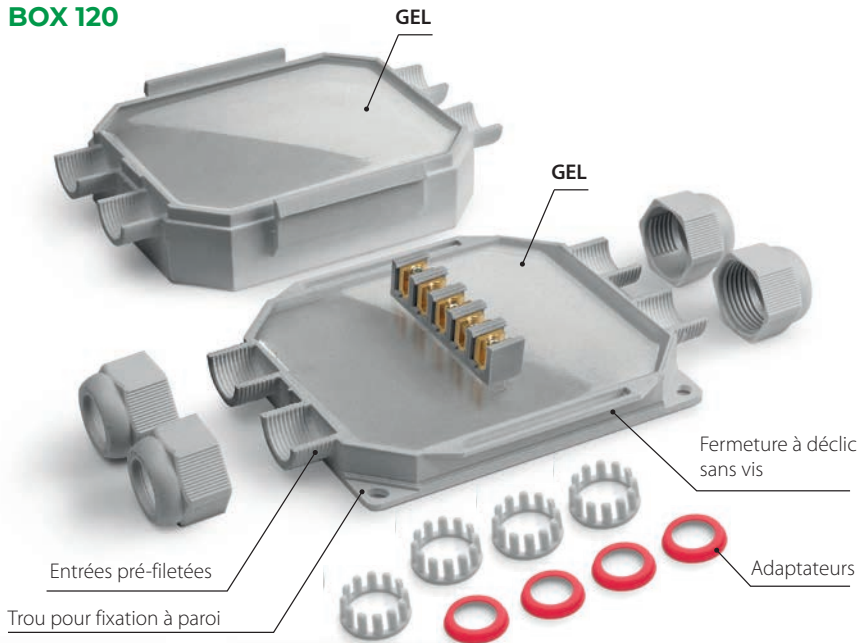

## READY BOX

Les boîtes de jonction à 3 ou 4 entrées avec presse-étoupes, déjà préremplies avec du gel et complètes de système de connexion.

Les boîtes Ready Box sont préremplies en gel et prêtes à l'emploi; complètes de borniers, mais utilisables aussi avec les systèmes de connexion les plus courants. Fournies avec des écrous pour la conformation à 3 ou 4 sorties, elles sont adaptées à une très large gamme de diamètres de câble ou de tubes.

#### TUBES

Ø 16

Ø 20

Ø 32

**READY  
BOX 120**

Installation avec câbles libres.

Installation avec tuyaux.

**READY  
BOX 90**

Grâce à son design innovateur, à la différence d'une boîte standard, il n'est pas nécessaire de percer les parois de la boîte pour introduire le câble.

Idéal même avec des bornes ultraplats.

Idéal même avec des bornes à vis.