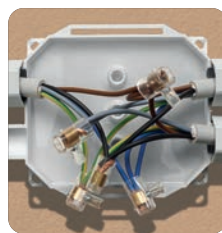

**READY
BOX 90**