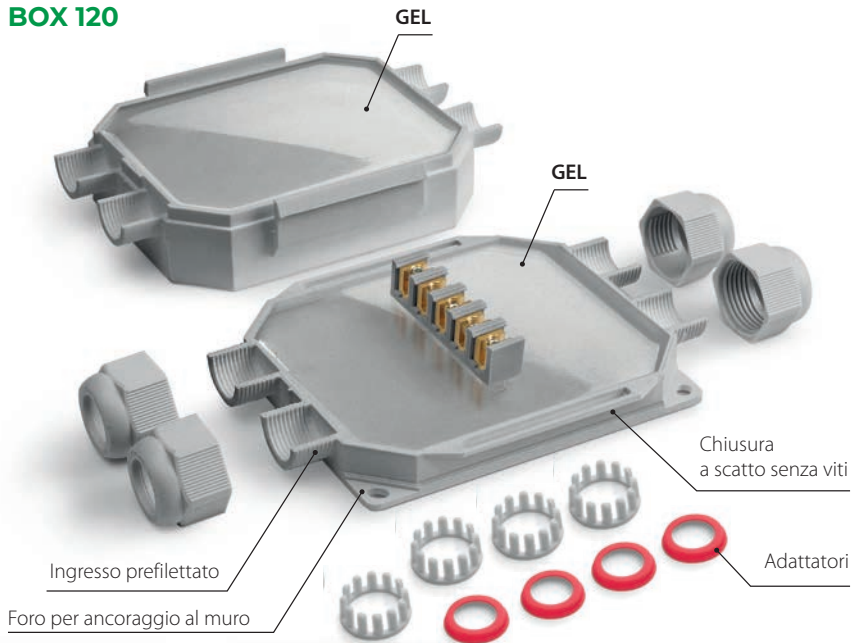

READY BOX

Cassette preriempite a 3 o 4 ingressi con morsettiere integrata e dadi di serraggio

Le cassette Ready Box sono pre-riempite in gel e pronte all'uso; complete di morsettiere, ma utilizzabili anche con i più comuni sistemi di connessione. Fornite con dadi per la conformazione a 3 o 4 uscite, sono adatte ad un vastissimo range di diametri di cavo o tubi.

CAVI

Ø 8-13

Ø 13-18

TUBI

Ø 16

Ø 20

Ø 32

**READY
BOX 120**

Installazione con cavi liberi.

Installazione con tubi passacavo.

**READY
BOX 90**

Grazie all'innovativo design, a differenza di una cassetta standard, non è necessario sfondare le pareti della cassetta per inserire il cavo.

Adatte anche a morsetti ultrapiatti.

Adatte anche a morsetti a vite.

PRODOTTO / Cod.Art.	Colore		Ø cavi min-max (mm)	Ø tubi (mm)	 (mm)
Ready Box IP68 90 READYBOX90	●	3	8 - 18	16 / 20 / 32	90 x 90 x 45
Ready Box IP68 90/N READYBOX90-N	●				