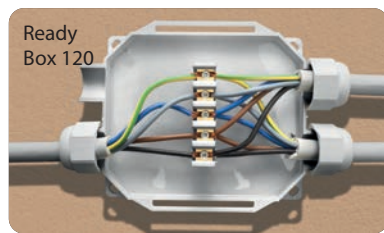

READY BOX

Cassette preriempite a 3 o 4 ingressi con morsettiere integrata e dadi di serraggio

Le cassette Ready Box sono pre-riempite in gel e pronte all'uso; complete di morsettiere, ma utilizzabili anche con i più comuni sistemi di connessione. Fornite con dadi per la conformazione a 3 o 4 uscite, sono adatte ad un vastissimo range di diametri di cavo o tubi.

CAVI

Ø 8-13

Ø 13-18

TUBI

Ø 16

Ø 20

Ø 32

**READY
BOX 120**

Installazione con cavi liberi.

Installazione con tubi passacavo.

**READY
BOX 90**

Grazie all'innovativo design, a differenza di una cassetta standard, non è necessario sfondare le pareti della cassetta per inserire il cavo.

Adatte anche a morsetti ultrapiatti.

Adatte anche a morsetti a vite.

PRODOTTO / Cod.Art.	Colore		Ø cavi min-max (mm)	Ø tubi (mm)	 (mm)
Ready Box IP68 90 READYBOX90	●	3	8 - 18	16 / 20 / 32	90 x 90 x 45
Ready Box IP68 90/N READYBOX90-N	●				