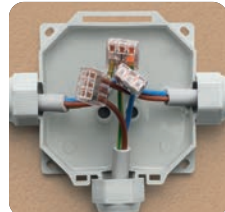

READY BOX

Cassette preriempite a 3 o 4 ingressi con morsettiere integrata e dadi di serraggio

Le cassette Ready Box sono pre-riempite in gel e pronte all'uso; complete di morsettiere, ma utilizzabili anche con i più comuni sistemi di connessione. Fornite con dadi per la conformazione a 3 o 4 uscite, sono adatte ad un vastissimo range di diametri di cavo o tubi.

Installazione con cavi liberi.

Installazione con tubi passacavo.

**READY
BOX 90**

Grazie all'innovativo design, a differenza di una cassetta standard, non è necessario sfondare le pareti della cassetta per inserire il cavo.