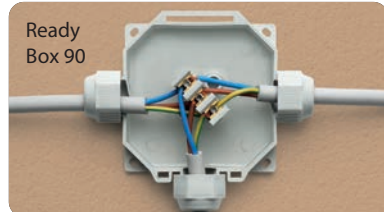

READY BOX

Cassette preriempite a 3 o 4 ingressi con morsettiere integrata e dadi di serraggio

Le cassette Ready Box sono pre-riempite in gel e pronte all'uso; complete di morsettiere, ma utilizzabili anche con i più comuni sistemi di connessione. Fornite con dadi per la conformazione a 3 o 4 uscite, sono adatte ad un vastissimo range di diametri di cavo o tubi.

Installazione con cavi liberi.

Installazione con tubi passacavo.

**READY
BOX 90**

Grazie all'innovativo design, a differenza di una cassetta standard, non è necessario sfondare le pareti della cassetta per inserire il cavo.