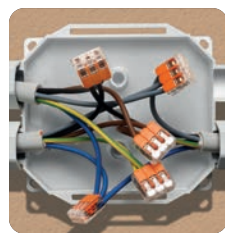

**READY
BOX 90**