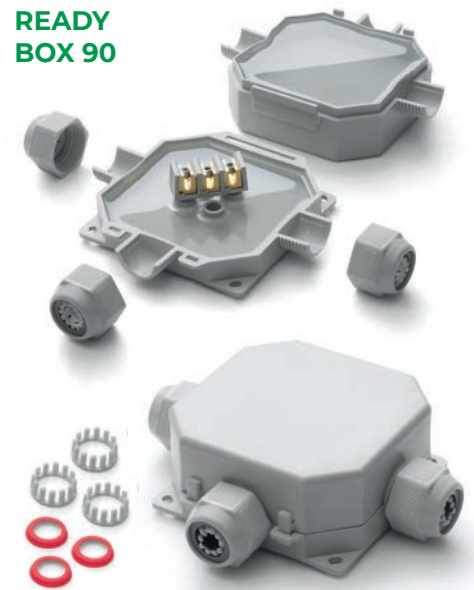

READY BOX

Cassette preriempite a 3 o 4 ingressi con morsettiere integrata e dadi di serraggio

Le cassette Ready Box sono pre-riempite in gel e pronte all'uso; complete di morsettiere, ma utilizzabili anche con i più comuni sistemi di connessione. Fornite con dadi per la conformazione a 3 o 4 uscite, sono adatte ad un vastissimo range di diametri di cavo o tubi.

CAVI

Ø 8-13

Ø 13-18

TUBI

Ø 16

Ø 20

Ø 32

**READY
BOX 120**

Installazione con cavi liberi.

Installazione con tubi passacavo.

**READY
BOX 90**

Grazie all'innovativo design, a differenza di una cassetta standard, non è necessario sfondare le pareti della cassetta per inserire il cavo.

Adatte anche a morsetti ultrapiatti.

Adatte anche a morsetti a vite.

PRODOTTO / Cod.Art.	Colore		Ø cavi min-max (mm)	Ø tubi (mm)	 (mm)
Ready Box IP68 90 READYBOX90	●	3	8 - 18	16 / 20 / 32	90 x 90 x 45
Ready Box IP68 90/N READYBOX90-N	●				