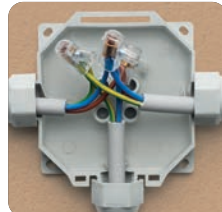

READY BOX

Cassette preriempite a 3 o 4 ingressi con morsettiere integrata e dadi di serraggio

Le cassette Ready Box sono pre-riempite in gel e pronte all'uso; complete di morsettiere, ma utilizzabili anche con i più comuni sistemi di connessione. Fornite con dadi per la conformazione a 3 o 4 uscite, sono adatte ad un vastissimo range di diametri di cavo o tubi.

Installazione con cavi liberi.

Installazione con tubi passacavo.

**READY
BOX 90**

Grazie all'innovativo design, a differenza di una cassetta standard, non è necessario sfondare le pareti della cassetta per inserire il cavo.