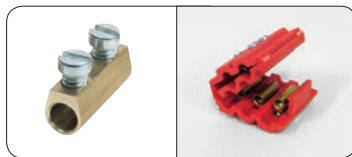

# Galactic Separator

Kit mit Zwischenstücken und Steckverbindern.

Die Abscheider und die entsprechenden Schraubverbinder zur Herstellung der Galactic Connection in einem Kit. Nachdem die Installation gemäß den Anleitungen durchgeführt wurde, werden die Verbindungen, getrennt vom Ummantlungszubehör, in einen Kasten oder ein angrenzendes Gehäuse eingesetzt, die mit Magic Gel oder Ray Gel, Magic Rubber oder Ray RTV, aufgefüllt oder mit dem mitgelieferten PVC-Band isoliert werden.

Produkt	Maximaler Querschnitt der Leiter (n° x mm <sup>2</sup> )
Galactic Separator 6	5 x 1 a 6
Galactic Separator 16	5 x 2,5 a 16

Galactic Separator 6

Galactic Separator 16

### Galactic Separator 6:

- 6 umhüllende Abscheider (rot) für Verbindungen mit bis zu 5 Leitern
- 30 Schraubverbinder zu 6 mm<sup>2</sup>
- 1 Band Rayteam

### Galactic Separator 16:

- 3 umhüllende Abscheider (grau) für Verbindungen mit bis zu 5 Leitern
- 15 Schraubverbinder zu 16 mm<sup>2</sup>
- 1 Band Rayteam