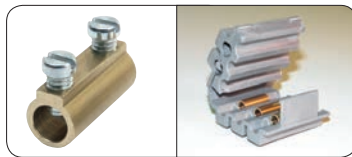

# Galactic Separator

Kit mit Zwischenstücken und Steckverbindern.

Die Abscheider und die entsprechenden Schraubverbinder zur Herstellung der Galactic Connection in einem Kit. Nachdem die Installation gemäß den Anleitungen durchgeführt wurde, werden die Verbindungen, getrennt vom Ummantlungszubehör, in einen Kasten oder ein angrenzendes Gehäuse eingesetzt, die mit Magic Gel oder Ray Gel, Magic Rubber oder Ray RTV, aufgefüllt oder mit dem mitgelieferten PVC-Band isoliert werden.

Produkt	Maximaler Querschnitt der Leiter (n° x mm <sup>2</sup> )
Galactic Separator 6	5 x 1 a 6
Galactic Separator 16	5 x 2,5 a 16

Galactic Separator 6

Galactic Separator 16

### Galactic Separator 6:

- 6 umhüllende Abscheider (rot) für Verbindungen mit bis zu 5 Leitern
- 30 Schraubverbinder zu 6 mm<sup>2</sup>
- 1 Band Rayteam

### Galactic Separator 16:

- 3 umhüllende Abscheider (grau) für Verbindungen mit bis zu 5 Leitern
- 15 Schraubverbinder zu 16 mm<sup>2</sup>
- 1 Band Rayteam