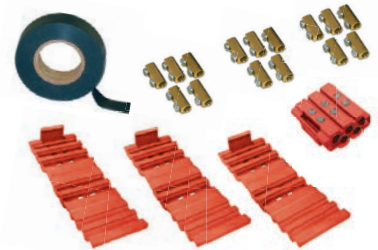

# Galactic Separator

Kit mit Zwischenstücken und Steckverbindern.

Die Abscheider und die entsprechenden Schraubverbinder zur Herstellung der Galactic Connection in einem Kit. Nachdem die Installation gemäß den Anleitungen durchgeführt wurde, werden die Verbindungen, getrennt vom Ummantlungszubehör, in einen Kasten oder ein angrenzendes Gehäuse eingesetzt, die mit Magic Gel oder Ray Gel, Magic Rubber oder Ray RTV, aufgefüllt oder mit dem mitgelieferten PVC-Band isoliert werden.

Produkt	Maximaler Querschnitt der Leiter (n° x mm <sup>2</sup> )
Galactic Separator 6	5 x 1 a 6
Galactic Separator 16	5 x 2,5 a 16

Galactic Separator 6

Galactic Separator 16

### Galactic Separator 6:

- 6 umhüllende Abscheider (rot) für Verbindungen mit bis zu 5 Leitern
- 30 Schraubverbinder zu 6 mm<sup>2</sup>
- 1 Band Rayteam

### Galactic Separator 16:

- 3 umhüllende Abscheider (grau) für Verbindungen mit bis zu 5 Leitern
- 15 Schraubverbinder zu 16 mm<sup>2</sup>
- 1 Band Rayteam