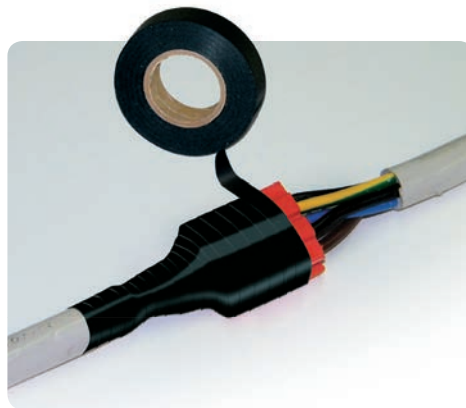

# Galactic Separator

Kit mit Zwischenstücken und Steckverbindern.

Die Abscheider und die entsprechenden Schraubverbinder zur Herstellung der Galactic Connection in einem Kit. Nachdem die Installation gemäß den Anleitungen durchgeführt wurde, werden die Verbindungen, getrennt vom Ummantlungszubehör, in einen Kasten oder ein angrenzendes Gehäuse eingesetzt, die mit Magic Gel oder Ray Gel, Magic Rubber oder Ray RTV, aufgefüllt oder mit dem mitgelieferten PVC-Band isoliert werden.

Produkt	Maximaler Querschnitt der Leiter (n° x mm <sup>2</sup> )
Galactic Separator 6	5 x 1 a 6
Galactic Separator 16	5 x 2,5 a 16

Galactic Separator 6

Galactic Separator 16

### Galactic Separator 6:

- 6 umhüllende Abscheider (rot) für Verbindungen mit bis zu 5 Leitern
- 30 Schraubverbinder zu 6 mm<sup>2</sup>
- 1 Band Rayteam

### Galactic Separator 16:

- 3 umhüllende Abscheider (grau) für Verbindungen mit bis zu 5 Leitern
- 15 Schraubverbinder zu 16 mm<sup>2</sup>
- 1 Band Rayteam