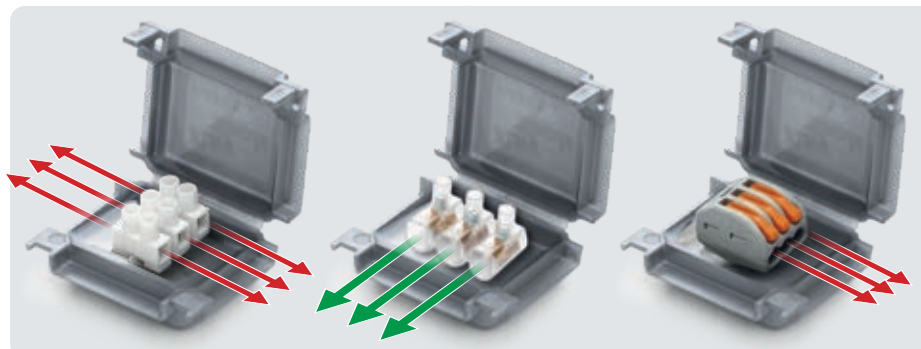

Konfigurationsbeispiele