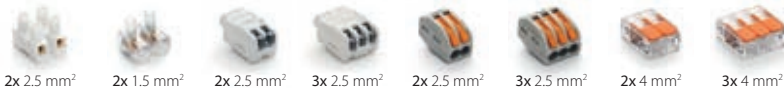

### Konfigurationsbeispiele

## HAPPY 0

PRODUKT	Kode	Farbe	Stücke	Beschreibung	Maße (mm)
HAPPY 0	HAPPY0	●	4	Blister	41 x 28 x 19
HAPPY 0 BOX12	HAPPY0BOX12	○	12	Box	
GEL BOX 0	GELBOX0	○	20	Blister	

IDEAL FOR (or similar):