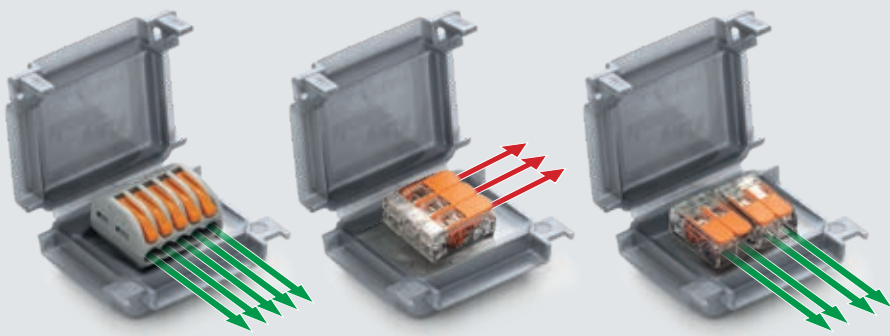

## HAPPY 1

PRODUKT	Kode	Farbe	Stücke	Beschreibung	Maße (mm)
HAPPY 1	HAPPY1	●	2	Blister	45 x 37 x 24
HAPPY 1 BOX10	HAPPY1BOX10	○	10	Box	
GEL BOX 1	GELBOX1	○	15	Blister	

IDEAL FOR (or similar):

## HAPPY 2

PRODUKT	Kode	Farbe	Stücke	Beschreibung	Maße (mm)
HAPPY 2	HAPPY2	●	1	Blister	53 x 39 x 24
HAPPY 2 BOX7	HAPPY2BOX7	○	7	Box	
GEL BOX 2	GELBOX2	○	11	Blister	

IDEAL FOR (or similar):

Die Farbabdeckungen sind selbstverlöschend nach UL 94-V2.