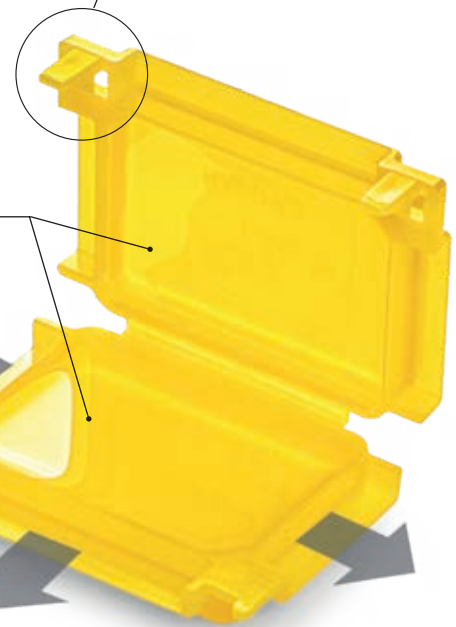

# HAPPY LINE

Die revolutionären kleine Gel gefüllten Zubehöre mit 3 Eingängen auch zur Verwendung unter Wasser (IPX8).

Erhältlich in 3 Größen zu schnell isolieren eine elektrische Verbinden. Multifunktions, mit 3 Eingängen es möglich verschiedene Konfigurationen implementieren mit einem breite Palette von Klemmen.

## VORTEILE

- ▶ Vielseitig - Gebrauchsfertig - Wieder zugänglich.
- ▶ Für starren oder flexible isolierten Drähte, bis 6 mm<sup>2</sup>.
- ▶ Vorgefüllt mit Gel gemäß der CLP-Richtlinie nicht als gefährlich eingestuft und Unbegrenzt lagerfähig.
- ▶ Kleine, kompakt und beständig.

neues  
Sicherheitsschloss

neues  
Sicherheitsschloss

GEL

extra flexible  
Membran

## HAPPY 2

PRODUKT	Kode	Farbe	Stücke	Beschreibung	Maße (mm)
HAPPY 2	HAPPY2	●	1	Blister	53 x 39 x 24
HAPPY 2 BOX7	HAPPY2BOX7	○	7	Box	
GEL BOX 2	GELBOX2	○	11	Blister	

IDEAL FOR (or similar):

Die Farbabdeckungen sind selbstverlöschend nach UL 94-V2.