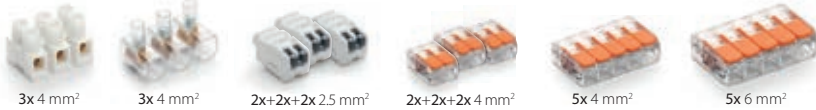

## HAPPY 0

PRODUKT	Kode	Farbe	Stücke	Beschreibung	Maße (mm)
HAPPY 0	HAPPY0	●	4	Blister	41 x 28 x 19
HAPPY 0 BOX12	HAPPY0BOX12	○	12	Box	
GEL BOX 0	GELBOX0	○	20	Blister	

IDEAL FOR (or similar):

## HAPPY 1

PRODUKT	Kode	Farbe	Stücke	Beschreibung	Maße (mm)
HAPPY 1	HAPPY1	●	2	Blister	45 x 37 x 24
HAPPY 1 BOX10	HAPPY1BOX10	○	10	Box	
GEL BOX 1	GELBOX1	○	15	Blister	

IDEAL FOR (or similar):

## HAPPY 2

PRODUKT	Kode	Farbe	Stücke	Beschreibung	Maße (mm)
HAPPY 2	HAPPY2	●	1	Blister	53 x 39 x 24
HAPPY 2 BOX7	HAPPY2BOX7	○	7	Box	
GEL BOX 2	GELBOX2	○	11	Blister	

IDEAL FOR (or similar):

Die Farbabdeckungen sind selbstverlöschend nach UL 94-V2.