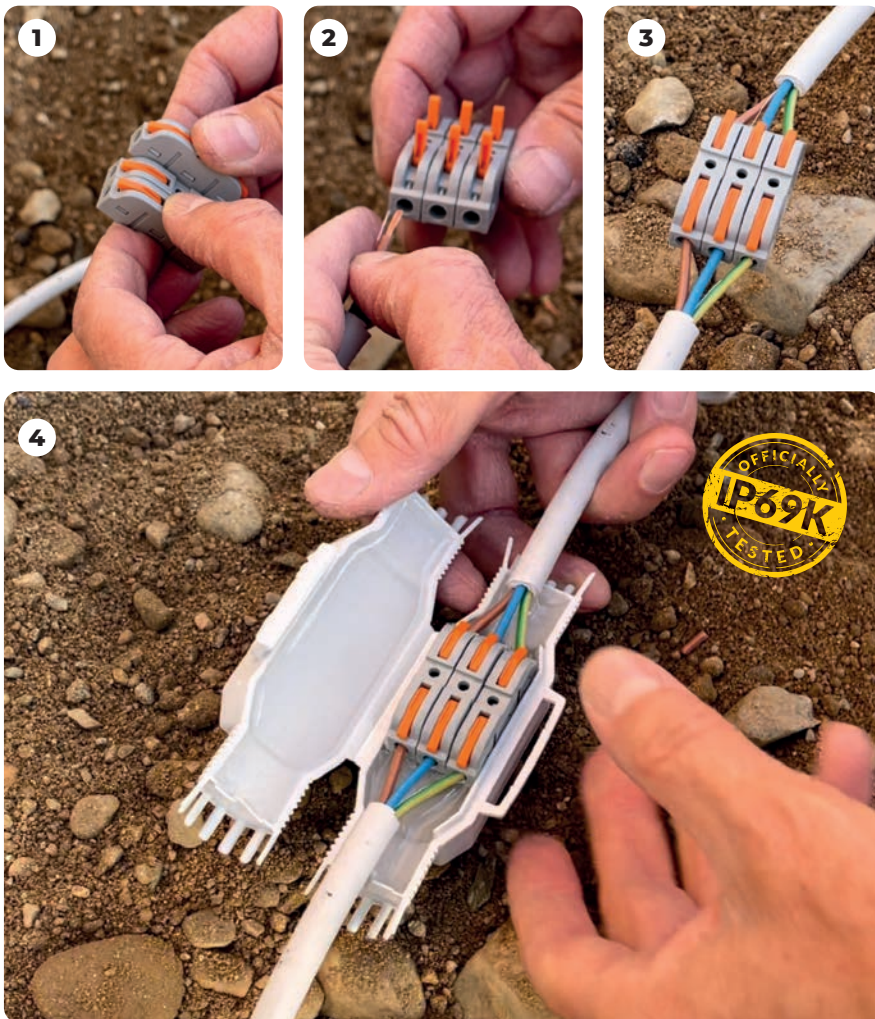

LITTLE JOINT EASY

Die IP68/IP69K-Miniverbindungen sind mit Gel gefüllt und verfügen über einen In-Out-Hebelanschluss.

Die integrierten Kabelverschraubungen ermöglichen die Schutzart IP68 und IP69K, während die Kupplung auf dem Kabel verriegelt wird. Geeignet für alle Arten von Installationen, auch für die extremsten.

VORTEILE

- ▶ Vorgefüllt mit Gel gemäß der CLP-Richtlinie nicht als gefährlich eingestuft und Unbegrenzt lagerfähig.
- ▶ Äußerst kompakt und gebrauchsfertig.
- ▶ Ideal für Installation von Beleuchtungen für Gärten, Außenanlagen, Abmauerungen, Treppen, Wegen etc.
- ▶ Immer zugänglich.

🔹 Geeignet für den unterirdischen Einsatz

🔹 Halogen-free Gel

🔹 UV resistant

🔹 Selbstlöschend und widerstandsfähig gegen ungewöhnliche Hitze und Feuer:
Glow wire test am +960° C
entsprechend EN60695-2-12

NEUE IN-OUT-HEBELKLEMMEN

- ▶ Modular, komponierbar, ultraschnell, selbstverlöschend.

FRED EASY
2x 4 mm²

DINO EASY
3x 4 mm²

BETTY EASY
5x 4 mm²

IP68
OFFICIALLY
TESTED

IMQ

IP69K
OFFICIALLY
TESTED

Dank seiner sehr kompakten Maße ist der Verbinder geeignet für die Verwendung in Senkgruben, Lampenfassungen für LED-Strahler, besonders im Zusammenspiel mit Wasser und Feuchtigkeit.