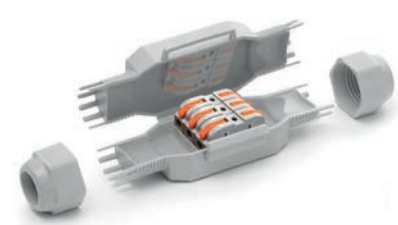

LITTLE JOINT EASY

Die IP68/IP69K-Miniverbindungen sind mit Gel gefüllt und verfügen über einen In-Out-Hebelanschluss.

Die integrierten Kabelverschraubungen ermöglichen die Schutzart IP68 und IP69K, während die Kupplung auf dem Kabel verriegelt wird. Geeignet für alle Arten von Installationen, auch für die extremsten.

🔹 Geeignet für den unterirdischen Einsatz

🔹 Halogen-free Gel

🔹 UV resistant

🔹 Selbstlöschend und widerstandsfähig gegen ungewöhnliche Hitze und Feuer:
Glow wire test am +960° C
entsprechend EN60695-2-12

NEUE IN-OUT-HEBELKLEMMEN

- ▶ Modular, komponierbar, ultraschnell, selbstverlöschend.

FRED EASY
2x 4 mm²

DINO EASY
3x 4 mm²

BETTY EASY
5x 4 mm²

IP68
OFFICIALLY
TESTED

IMQ

IP69K
OFFICIALLY
TESTED

Dank seiner sehr kompakten Maße ist der Verbinder geeignet für die Verwendung in Senkgruben, Lampenfassungen für LED-Strahler, besonders im Zusammenspiel mit Wasser und Feuchtigkeit.

PRODUKT Kode	Farbe	Verbinder	Kabelform max (N° x mm ²)	Ø Kabel min - max (mm)	Stück / Pack	 (mm)
FRED EASY FRED-EASY	●		2 x 4	8 - 13	1 / Blister	80 x 36 x 23
DINO EASY DINO-EASY	●		3 x 4	10 - 16	1 / Blister	125 x 43 x 35
BETTY EASY BETTY-EASY	●		5 x 4	10 - 16	1 / Blister	145 x 46 x 35