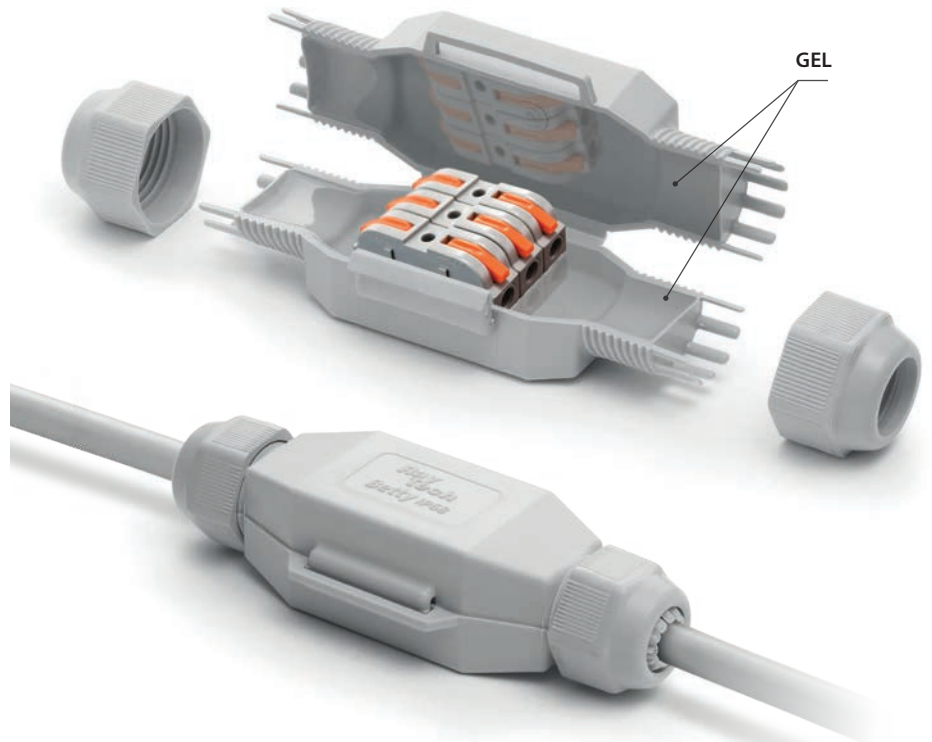

LITTLE JOINT EASY

Die IP68/IP69K-Miniverbindungen sind mit Gel gefüllt und verfügen über einen In-Out-Hebelanschluss.

Die integrierten Kabelverschraubungen ermöglichen die Schutzart IP68 und IP69K, während die Kupplung auf dem Kabel verriegelt wird. Geeignet für alle Arten von Installationen, auch für die extremsten.

VORTEILE

- ▶ Vorgefüllt mit Gel gemäß der CLP-Richtlinie nicht als gefährlich eingestuft und Unbegrenzt lagerfähig.
- ▶ Äußerst kompakt und gebrauchsfertig.
- ▶ Ideal für Installation von Beleuchtungen für Gärten, Außenanlagen, Abmauerungen, Treppen, Wegen etc.
- ▶ Immer zugänglich.

🔹 Geeignet für den unterirdischen Einsatz

🔹 Halogen-free Gel

🔹 UV resistant

🔹 Selbstlöschend und widerstandsfähig gegen ungewöhnliche Hitze und Feuer:
Glow wire test am +960° C
entsprechend EN60695-2-12

NEUE IN-OUT-HEBELKLEMMEN

- ▶ Modular, komponierbar, ultraschnell, selbstverlöschend.

FRED EASY
2x 4 mm²

DINO EASY
3x 4 mm²

BETTY EASY
5x 4 mm²

IP68
OFFICIALLY
TESTED

IMQ

IP69K
OFFICIALLY
TESTED

Dank seiner sehr kompakten Maße ist der Verbinder geeignet für die Verwendung in Senkgruben, Lampenfassungen für LED-Strahler, besonders im Zusammenspiel mit Wasser und Feuchtigkeit.