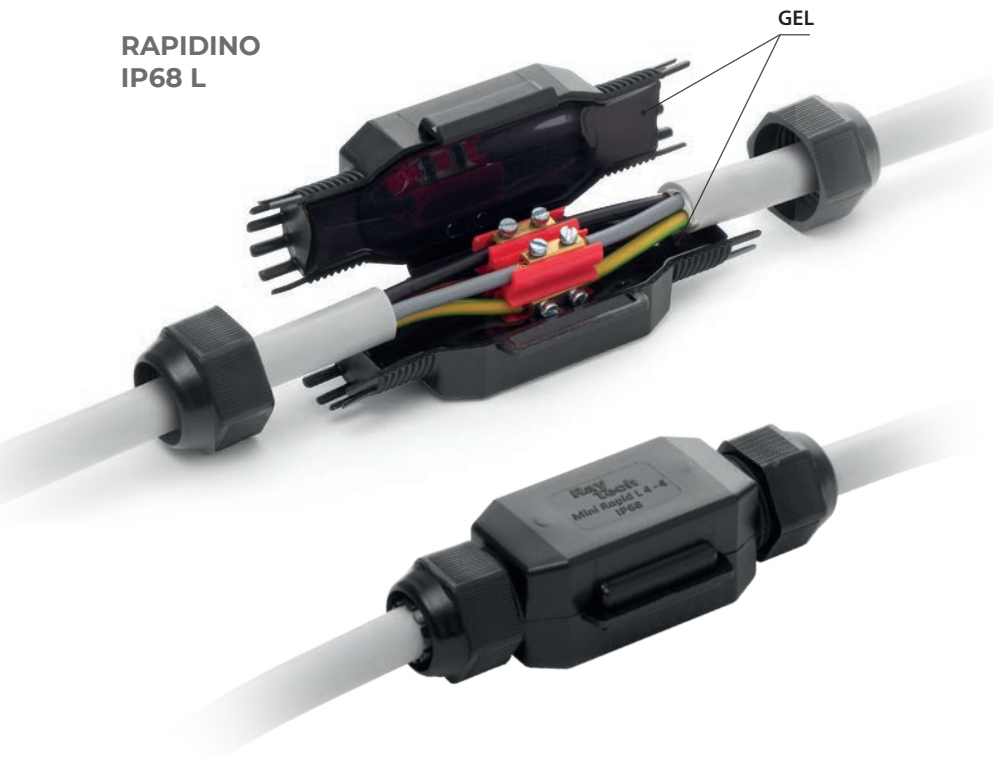

MINI RAPID JOINT IP68

Mikroverbinder mit Schutzgrad IP68 und IP69K für gerade und abgezwigte Anschlüsse, äußerst kompakt, mit Gel vorgefüllt.

Dank seiner sehr kompakten Maße ist der Verbinder geeignet für die Verwendung in Gärten, Treppen oder Fußgängerdurchgängen. Durch den geringen Platzbedarf können sie auch in engen Schächten untergebracht werden. Die mit dem Bausatz gelieferten Kabelverschraubungen bieten einen Schutz gegen unbeabsichtigtes Herausziehen der Kabel.

VORTEILE

- ▶ **Komplett mit Schraubverbindern.**
- ▶ **Vorgefüllt mit Gel gemäß der CLP-Richtlinie nicht als gefährlich eingestuft und Unbegrenzt lagerfähig.**
- ▶ **Äußerst kompakt und gebrauchsfertig.**
- ▶ **Immer zugänglich.**
- ▶ **Ideal für Installation von Beleuchtungen für Gärten, Außenanlagen, Abmauerungen, Treppen, Wegen etc.**

🔧 Geeignet für den unterirdischen Einsatz

🌿 Halogen-free Gel

☀️ UV resistant

🔥 Selbstlöschend und widerstandsfähig gegen ungewöhnliche Hitze und Feuer:
Glow wire test am +960° C
entsprechend EN60695-2-12

IP68
OFFICIALLY
TESTED

IMQ

IP69K
OFFICIALLY
TESTED

RAPIDINO
IP68 Y

RAPIDINO
IP68 L

PRODUKT Kode	Formen	Verbinder	Kabelform max (N° x mm ²)	Ø Kabel min - max (mm)	Stücke / Pack	 (mm)
RAPIDINO IP68 L2 RAPIDINOL2			2 x 2,5	6 - 10	3 Stücke / Box	75 x 28 x 19
RAPIDINO IP68 L3 RAPIDINOL3			3 x 2,5	8 - 13	3 Stücke / Box	80 x 36 x 23
RAPIDINO IP68 L4 RAPIDINOL4			4 x 4	10 - 16	1 Stück / Box	125 x 43 x 35