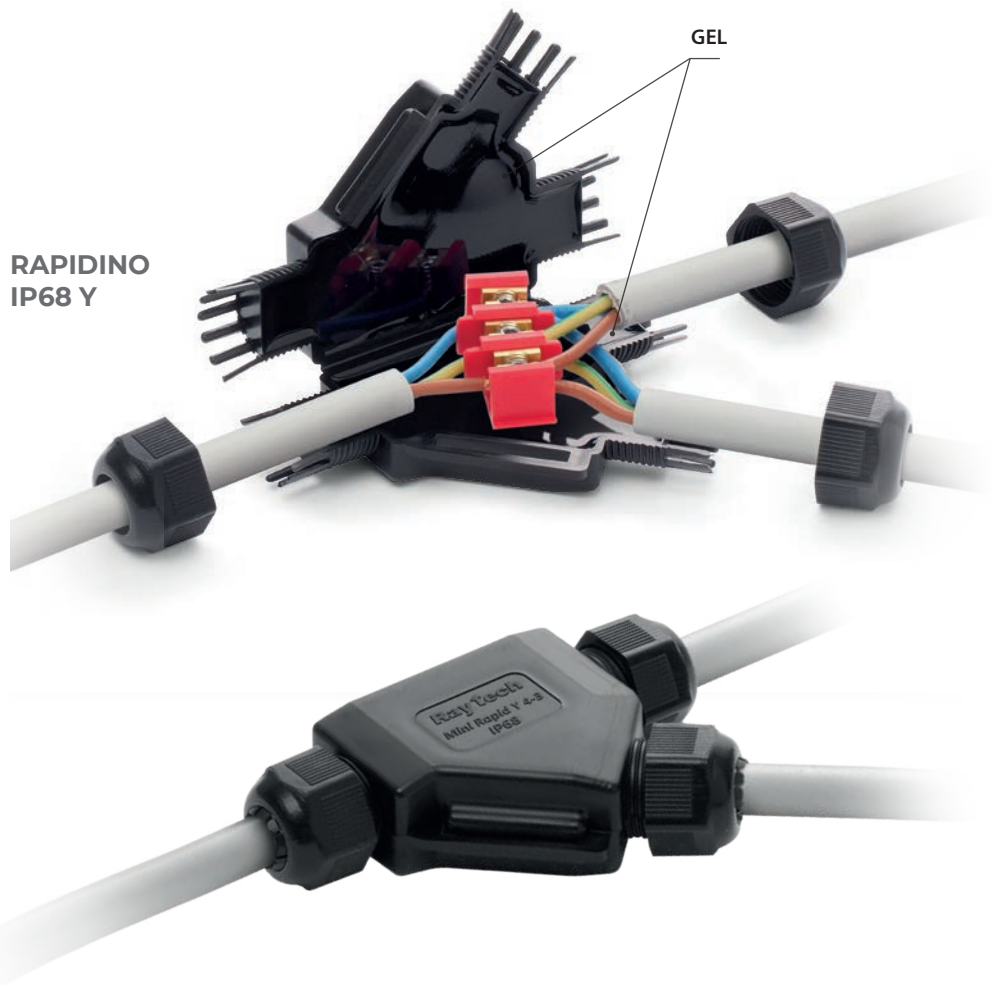

MINI RAPID JOINT IP68

Mikroverbinder mit Schutzgrad IP68 und IP69K für gerade und abgezwigte Anschlüsse, äußerst kompakt, mit Gel vorgefüllt.

Dank seiner sehr kompakten Maße ist der Verbinder geeignet für die Verwendung in Gärten, Treppen oder Fußgängerdurchgängen. Durch den geringen Platzbedarf können sie auch in engen Schächten untergebracht werden. Die mit dem Bausatz gelieferten Kabelverschraubungen bieten einen Schutz gegen unbeabsichtigtes Herausziehen der Kabel.

VORTEILE

- ▶ **Komplett mit Schraubverbindern.**
- ▶ **Vorgefüllt mit Gel gemäß der CLP-Richtlinie nicht als gefährlich eingestuft und Unbegrenzt lagerfähig.**
- ▶ **Äußerst kompakt und gebrauchsfertig.**
- ▶ **Immer zugänglich.**
- ▶ **Ideal für Installation von Beleuchtungen für Gärten, Außenanlagen, Abmauerungen, Treppen, Wegen etc.**

🔧 Geeignet für den unterirdischen Einsatz

🌿 Halogen-free Gel

☀️ UV resistant

🔥 Selbstlöschend und widerstandsfähig gegen ungewöhnliche Hitze und Feuer:
Glow wire test am +960° C
entsprechend EN60695-2-12

IP68
OFFICIALLY
TESTED

IMQ

IP69K
OFFICIALLY
TESTED

RAPIDINO
IP68 Y

RAPIDINO
IP68 L

PRODUKT Kode	Formen	Verbinder	Kabelform max (N° x mm ²)	Ø Kabel min - max (mm)	Stücke / Pack	 (mm)
RAPIDINO IP68 L2 RAPIDINOL2			2 x 2,5	6 - 10	3 Stücke / Box	75 x 28 x 19
RAPIDINO IP68 L3 RAPIDINOL3			3 x 2,5	8 - 13	3 Stücke / Box	80 x 36 x 23
RAPIDINO IP68 L4 RAPIDINOL4			4 x 4	10 - 16	1 Stück / Box	125 x 43 x 35