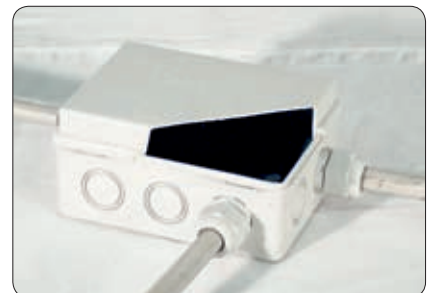

Magic Box

Kit de conexión compuesto por IP68 aislado con Magic Fluid.

Prestaciones eléctricas:
CEI EN 60529

Grado de protección: IP68
en clase 2 según
la norma CEI 64-8.

Gel: UL 94-HB

Temperatura
de funcionamiento **90°**

Temperatura de ejercicio gel:
-60°C / +200°C

HF Halogen Free

según la norma
CEI EN 50267 2-2

IP68
OFFICIALLY
TESTED | **IMQ**

Kit universal IP68, sin caducidad, mecánicamente robusto, atóxico, indicado para la instalación incluso en las condiciones más extremas, reaccisible, conforme con las normas internacionales. Protege del agua, humedad, polvo y de contactos accidentales provocados por pequeños animales.

Magic Box es adecuado para cualquier tipo de colocación, ¡inclusive enterrada o sumergida!

¡Magic box es siempre accesible incluso después de largos periodos de actividad!

Secuencia de instalación de la caja de empalme