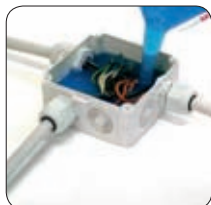

Magic Box es adecuado para cualquier tipo de colocación, ¡inclusive enterrada o sumergida!

¡Magic box es siempre accesible incluso después de largos periodos de actividad!

Secuencia de instalación de la caja de empalme

Fisar la caja a la pared y cubrir los tornillos con los tapones cubre tornillos.

Desfondar los orificios detecta señales.

Instalar los sujeta cables.

Desfilas los cables y realizar la conexión.

Secuencia de instalación horizontal

Secuencia de instalación vertical

Ejemplos de instalación

ILUMINACIÓN PÚBLICA

SECTOR NAVAL

EXTERIORES - JARDINES

PUERTAS ELÉCTRICAS

Magic Box

Producto	Ø externo máx pueden alojarse cables entrantes (mm)	Nº y tipología prensacables	Caja de empalme dimensiones internas (mm)	Composición Kit
Magic Box 65	22	3 x PG16	Ø 65 x h 35	Caja de empalme dotada de tapa 3 prensacables Serie de tapones de cierre Gel aislante para el relleno completo
Magic Box 80	22	3 x PG16	Ø 80 x h 40	
Magic Box 100	20	3 x M25 x 1.5	100 x 100 x h 50	
Magic Box 120	20	3 x M25 x 1.5	120 x 80 x h 50	
Magic Box 150	26	3 x M25 x 1.5	150 x 110 x h 70	
Magic Box 190	26	3 x M25 x 1.5	190 x 140 x h 70	
Magic Box 240	26	3 x M25 x 1.5	240 x 190 x h 90	