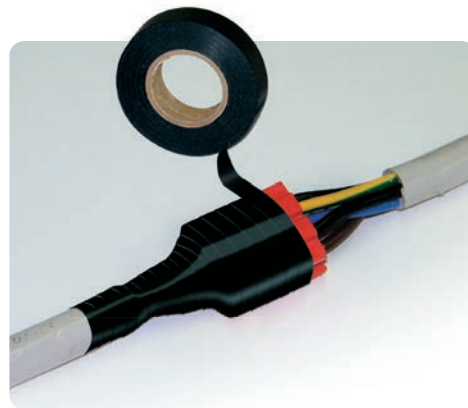

Galactic Separator

Kit d'espaceurs et connecteurs.

Un kit contient les espaceurs et les connecteurs à vis relatifs pour réaliser la Galactic connexion. Une fois installés selon les instructions, les connexions, séparées par l'accessoire enveloppant, sont insérées dans un boîtier ou un étui confiné pour le remplir avec Magic Gel ou Ray Gel, Magic Rubber, ou Ray RTV ou isolées avec la bande de PVC connexe.

Produit	Section maximum de conducteurs (n° x mm ²)
Galactic Separator 6	5 x 1 a 6
Galactic Separator 16	5 x 2,5 a 16

Galactic Separator 6

Galactic Separator 16

Galactic Separator 6:

- 6 espaceurs enveloppants (rouge) pour les connexions allant jusqu'à 5 conducteurs
- 30 connecteurs à vis de 6 mm²
- 1 ruban Rayteam

Galactic Separator 16:

- 3 espaceurs enveloppants (gris) pour les connexions allant jusqu'à 5 conducteurs
- 15 connecteurs à vis de 16 mm²
- 1 ruban Rayteam

Galactic Cleaner

Un détergent extraordinaire pour toute type d'utilisation.

Très efficace, capable de retirer la saleté, la graisse incrustée, la fumée sans abimer les surfaces sur lesquelles il est appliqué. Repasser sur les vitres avec un chiffon sec; ne pas appliquer sur des tôles peintes.