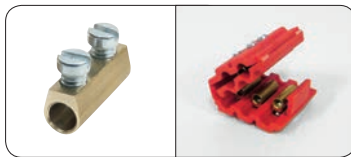

Galactic Separator

Kit d'espaceurs et connecteurs.

Un kit contient les espaceurs et les connecteurs à vis relatifs pour réaliser la Galactic connexion. Une fois installés selon les instructions, les connexions, séparées par l'accessoire enveloppant, sont insérées dans un boîtier ou un étui confiné pour le remplir avec Magic Gel ou Ray Gel, Magic Rubber, ou Ray RTV ou isolées avec la bande de PVC connexe.

Produit	Section maximum de conducteurs (n° x mm ²)
Galactic Separator 6	5 x 1 a 6
Galactic Separator 16	5 x 2,5 a 16

Galactic Separator 6

Galactic Separator 16

Galactic Separator 6:

- 6 espaceurs enveloppants (rouge) pour les connexions allant jusqu'à 5 conducteurs
- 30 connecteurs à vis de 6 mm²
- 1 ruban Rayteam

Galactic Separator 16:

- 3 espaceurs enveloppants (gris) pour les connexions allant jusqu'à 5 conducteurs
- 15 connecteurs à vis de 16 mm²
- 1 ruban Rayteam

Galactic Cleaner

Un détergent extraordinaire pour toute type d'utilisation.