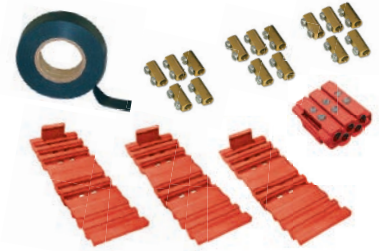

Galactic Separator

Kit d'espaceurs et connecteurs.

Un kit contient les espaceurs et les connecteurs à vis relatifs pour réaliser la Galactic connexion. Une fois installés selon les instructions, les connexions, séparées par l'accessoire enveloppant, sont insérées dans un boîtier ou un étui confiné pour le remplir avec Magic Gel ou Ray Gel, Magic Rubber, ou Ray RTV ou isolées avec la bande de PVC connexe.

Produit	Section maximum de conducteurs (n° x mm ²)
Galactic Separator 6	5 x 1 a 6
Galactic Separator 16	5 x 2,5 a 16

Galactic Separator 6

Galactic Separator 16

Galactic Separator 6:

- 6 espaceurs enveloppants (rouge) pour les connexions allant jusqu'à 5 conducteurs
- 30 connecteurs à vis de 6 mm²
- 1 ruban Rayteam

Galactic Separator 16:

- 3 espaceurs enveloppants (gris) pour les connexions allant jusqu'à 5 conducteurs
- 15 connecteurs à vis de 16 mm²
- 1 ruban Rayteam

Galactic Cleaner

Un détergent extraordinaire pour toute type d'utilisation.