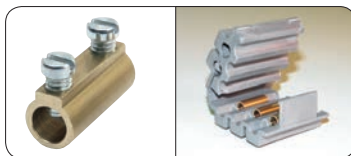

Galactic Separator

Kit d'espaceurs et connecteurs.

Un kit contient les espaceurs et les connecteurs à vis relatifs pour réaliser la Galactic connexion. Une fois installés selon les instructions, les connexions, séparées par l'accessoire enveloppant, sont insérées dans un boîtier ou un étui confiné pour le remplir avec Magic Gel ou Ray Gel, Magic Rubber, ou Ray RTV ou isolées avec la bande de PVC connexe.

Produit	Section maximum de conducteurs (n° x mm ²)
Galactic Separator 6	5 x 1 a 6
Galactic Separator 16	5 x 2,5 a 16

Galactic Separator 6

Galactic Separator 16

Galactic Separator 6:

- 6 espaceurs enveloppants (rouge) pour les connexions allant jusqu'à 5 conducteurs
- 30 connecteurs à vis de 6 mm²
- 1 ruban Rayteam

Galactic Separator 16:

- 3 espaceurs enveloppants (gris) pour les connexions allant jusqu'à 5 conducteurs
- 15 connecteurs à vis de 16 mm²
- 1 ruban Rayteam

Galactic Cleaner

Un détergent extraordinaire pour toute type d'utilisation.