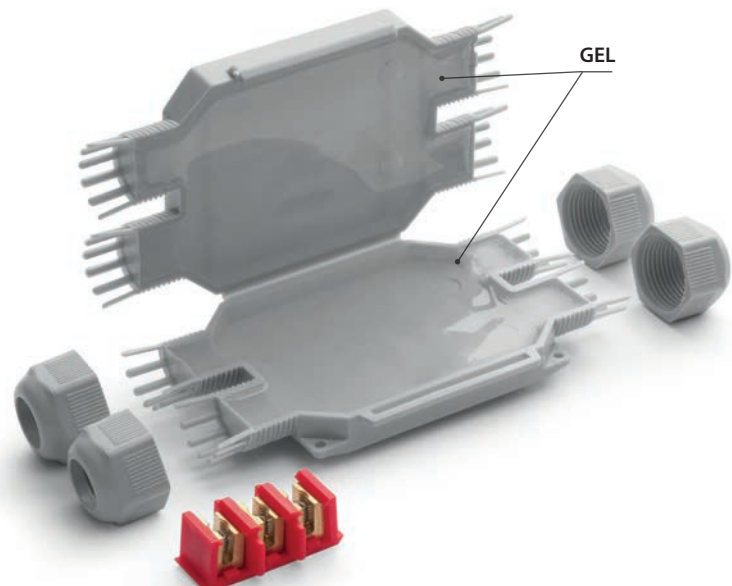

DOZEN

BOB

De IP68 / IP69K micro-verbindingsmoffen, met gel voorgevulde, compleet met connector, geschikt voor elk type installatie, zelfs de meest extreme.

Extreem compact, ruimtebesparend, voorgevuld met zachte en extreem vervormbare gel. Met een strak design, een beschermingsgraad van IP68/IP69K en tegelijkertijd de blokkering van de verbinding op de kabel dankzij de geïntegreerde kabelklemmen.

VOORDELEN

- ▶ Voorgevuld met als niet-giftig geclassificeerde gel volgens de CLP-richtlijn.
- ▶ Extreem compact en gereed voor installatie.
- ▶ Ideaal voor aansluitingen in verlichtingsinstallaties in tuinen, op treden of trappen, voetgangerspaden, enz.
- ▶ Voorgeschroefde ingangen voor de plaatsing van kabelwartels
- ▶ Zonder houdbaarheidsdatum.
- ▶ Altijd heropenbaar.

IMQ

IP69K
OFFICIALLY
TESTED

BOB 3

BOB 4

Een aantal installatiemogelijkheden van BOB 4

Parallel geschakelde afgetakte installatie met drie 3-aderige kabels tot 3 x 4 mm²

Parallel geschakelde afgetakte installatie met vier 3-aderige kabels tot 3 x 2,5 mm²

Installatie voor de parallelle aansluiting van 5 lampen

Installatiemogelijkheden met mammut connector (niet inbegrepen)

Serie geschakelde installatie met 3 LED-spots

Parallel geschakelde installatie 3 LED RGB-spots met 4-aderige kabels