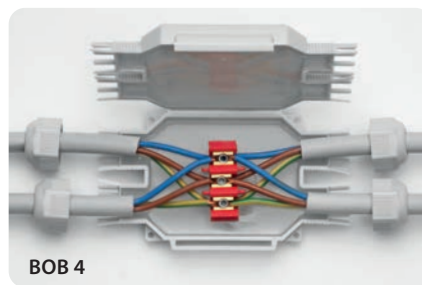

VOORDELEN

- ▶ Voorgevuld met als niet-giftig geclassificeerde gel volgens de CLP-richtlijn.
- ▶ Extreem compact en gereed voor installatie.
- ▶ Ideaal voor aansluitingen in verlichtingsinstallaties in tuinen, op treden of trappen, voetgangerspaden, enz.
- ▶ Voorgeschroefde ingangen voor de plaatsing van kabelwartels
- ▶ Zonder houdbaarheidsdatum.
- ▶ Altijd heropenbaar.

IMQ

IP69K
OFFICIALLY
TESTED

BOB 3

BOB 4

Een aantal installatiemogelijkheden van BOB 4

Parallel geschakelde afgetakte installatie met drie 3-aderige kabels tot 3 x 4 mm²

Parallel geschakelde afgetakte installatie met vier 3-aderige kabels tot 3 x 2,5 mm²

Installatie voor de parallelle aansluiting van 5 lampen

Installatiemogelijkheden met mammut connector (niet inbegrepen)

Serie geschakelde installatie met 3 LED-spots

Parallel geschakelde installatie 3 LED RGB-spots met 4-aderige kabels

Voor het gebruik in putten is dit het ideale accessoires voor het aftakken van een doorgangskabel naar fittingen, lichtpunten, ook bij aanwezigheid van water of vocht.

PRODUCT / Item	Kleuren	Samenstelling kabel max (N° x mm ²)		Kabels Ø min - max (mm)	Stuks Pack	 (mm)
		Rechte	Afgetakte			
BOB 3 BOB3	●	1 kabel 3 x 4	2 kabels 3 x 4	8 - 13	1 stuk / Blister	105 x 80 x 25
BOB 3 - N BOB3-N	●	3 x 2,5	2 kabels 3 x 2,5		1 stuk / Blister	
BOB 4 BOB	●	1 kabel 3 x 4	2 kabels 3 x 4	8 - 13	1 stuk / Blister	 (mm)
BOB 4 - N BOB4-N	●	3 x 2,5	3 kabels 3 x 2,5		1 stuk / Blister	