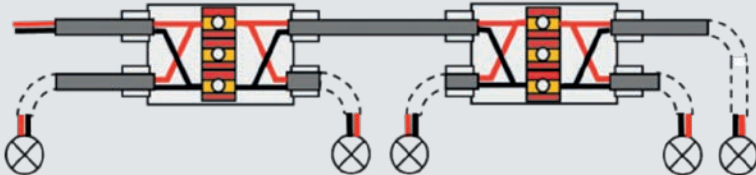

VOORDELEN

- ▶ Voorgevuld met als niet-giftig geclassificeerde gel volgens de CLP-richtlijn.
- ▶ Extreem compact en gereed voor installatie.
- ▶ Ideaal voor aansluitingen in verlichtingsinstallaties in tuinen, op treden of trappen, voetgangerspaden, enz.
- ▶ Voorgeschroefde ingangen voor de plaatsing van kabelwartels
- ▶ Zonder houdbaarheidsdatum.
- ▶ Altijd heropenbaar.

IMQ

IP69K
OFFICIALLY
TESTED

BOB 3

BOB 4

Een aantal installatiemogelijkheden van BOB 4

Parallel geschakelde afgetakte installatie met drie 3-aderige kabels tot 3 x 4 mm²

Parallel geschakelde afgetakte installatie met vier 3-aderige kabels tot 3 x 2,5 mm²

Installatie voor de parallelle aansluiting van 5 lampen

Installatiemogelijkheden met mammut connector (niet inbegrepen)

Serie geschakelde installatie met 3 LED-spots

Parallel geschakelde installatie 3 LED RGB-spots met 4-aderige kabels

Voor het gebruik in putten is dit het ideale accessoires voor het aftakken van een doorgangskabel naar fittingen, lichtpunten, ook bij aanwezigheid van water of vocht.

PRODUCT / Item	Kleuren	Samenstelling kabel max (N° x mm ²)		Kabels Ø min - max (mm)	Stuks Pack	 (mm)
		Rechte	Afgetakte			
BOB 3 BOB3	●	1 kabel 3 x 4	2 kabels 3 x 4	8 - 13	1 stuk / Blister	105 x 80 x 25
BOB 3 - N BOB3-N	●	3 x 2,5	2 kabels 3 x 2,5		1 stuk / Blister	
BOB 4 BOB	●	1 kabel 3 x 4	2 kabels 3 x 4	8 - 13	1 stuk / Blister	 (mm)
BOB 4 - N BOB4-N	●	3 x 2,5	3 kabels 3 x 2,5		1 stuk / Blister	