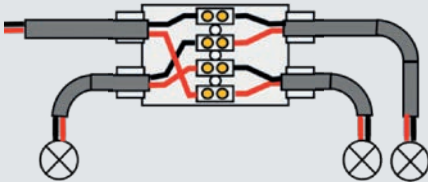

VOORDELEN

- ▶ Voorgevuld met als niet-giftig geclassificeerde gel volgens de CLP-richtlijn.
- ▶ Extreem compact en gereed voor installatie.
- ▶ Ideaal voor aansluitingen in verlichtingsinstallaties in tuinen, op treden of trappen, voetgangerspaden, enz.
- ▶ Voorgeschroefde ingangen voor de plaatsing van kabelwartels
- ▶ Zonder houdbaarheidsdatum.
- ▶ Altijd heropenbaar.

IMQ

IP69K
OFFICIALLY
TESTED

BOB 3

BOB 4

Een aantal installatiemogelijkheden van BOB 4

Parallel geschakelde afgetakte installatie met drie 3-aderige kabels tot 3 x 4 mm²

Parallel geschakelde afgetakte installatie met vier 3-aderige kabels tot 3 x 2,5 mm²

Installatie voor de parallelle aansluiting van 5 lampen

Installatiemogelijkheden met mammut connector (niet inbegrepen)

Serie geschakelde installatie met 3 LED-spots

Parallel geschakelde installatie 3 LED RGB-spots met 4-aderige kabels

Voor het gebruik in putten is dit het ideale accessoires voor het aftakken van een doorgangskabel naar fittingen, lichtpunten, ook bij aanwezigheid van water of vocht.

PRODUCT / Item	Kleuren	Samenstelling kabel max (N° x mm ²)		Kabels Ø min - max (mm)	Stuks Pack	 (mm)
		Rechte	Afgetakte			
BOB 3 BOB3	●	1 kabel 3 x 4	2 kabels 3 x 4	8 - 13	1 stuk / Blister	105 x 80 x 25
BOB 3 - N BOB3-N	●	3 x 2,5	2 kabels 3 x 2,5		1 stuk / Blister	
BOB 4 BOB	●	1 kabel 3 x 4	2 kabels 3 x 4	8 - 13	1 stuk / Blister	 (mm)
BOB 4 - N BOB4-N	●	3 x 2,5	3 kabels 3 x 2,5		1 stuk / Blister	