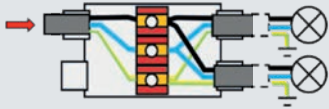

VOORDELEN

- ▶ Voorgevuld met als niet-giftig geclassificeerde gel volgens de CLP-richtlijn.
- ▶ Extreem compact en gereed voor installatie.
- ▶ Ideaal voor aansluitingen in verlichtingsinstallaties in tuinen, op treden of trappen, voetgangerspaden, enz.
- ▶ Voorgeschroefde ingangen voor de plaatsing van kabelwartels
- ▶ Zonder houdbaarheidsdatum.
- ▶ Altijd heropenbaar.

IMQ

IP69K
OFFICIALLY
TESTED

BOB 3

BOB 4

Een aantal installatiemogelijkheden van BOB 4

Parallel geschakelde afgetakte installatie met drie 3-aderige kabels tot 3 x 4 mm²

Parallel geschakelde afgetakte installatie met vier 3-aderige kabels tot 3 x 2,5 mm²

Installatie voor de parallelle aansluiting van 5 lampen

Installatiemogelijkheden met mammut connector (niet inbegrepen)

Serie geschakelde installatie met 3 LED-spots

Parallel geschakelde installatie 3 LED RGB-spots met 4-aderige kabels

Voor het gebruik in putten is dit het ideale accessoires voor het aftakken van een doorgangskabel naar fittingen, lichtpunten, ook bij aanwezigheid van water of vocht.

PRODUCT / Item	Kleuren	Samenstelling kabel max (N° x mm ²)		Kabels Ø min - max (mm)	Stuks Pack	 (mm)
		Rechte	Afgetakte			
BOB 3 BOB3	●	1 kabel 3 x 4	2 kabels 3 x 4	8 - 13	1 stuk / Blister	105 x 80 x 25
BOB 3 - N BOB3-N	●	3 x 2,5	2 kabels 3 x 2,5		1 stuk / Blister	
BOB 4 BOB	●	1 kabel 3 x 4	2 kabels 3 x 4	8 - 13	1 stuk / Blister	 (mm)
BOB 4 - N BOB4-N	●	3 x 2,5	3 kabels 3 x 2,5		1 stuk / Blister	