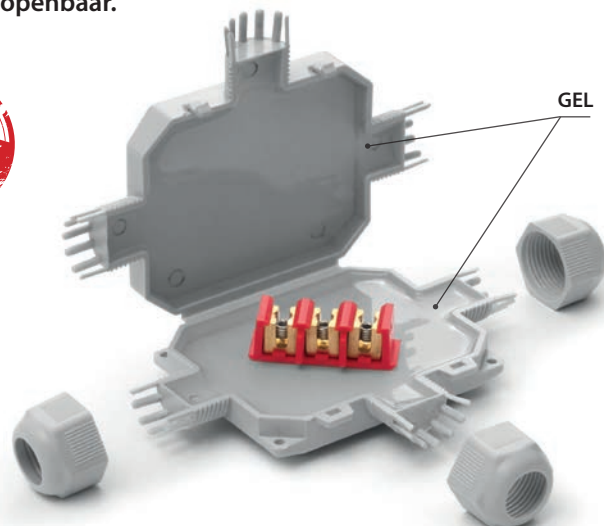

DOZEN

BOB

De IP68 / IP69K micro-verbindingsmoffen, met gel voorgevulde, compleet met connector, geschikt voor elk type installatie, zelfs de meest extreme.

Extreem compact, ruimtebesparend, voorgevuld met zachte en extreem vervormbare gel. Met een strak design, een beschermingsgraad van IP68/IP69K en tegelijkertijd de blokkering van de verbinding op de kabel dankzij de geïntegreerde kabelklemmen.

VOORDELEN

- ▶ Voorgevuld met als niet-giftig geclassificeerde gel volgens de CLP-richtlijn.
- ▶ Extreem compact en gereed voor installatie.
- ▶ Ideaal voor aansluitingen in verlichtingsinstallaties in tuinen, op treden of trappen, voetgangerspaden, enz.
- ▶ Voorgeschroefde ingangen voor de plaatsing van kabelwartels
- ▶ Zonder houdbaarheidsdatum.
- ▶ Altijd heropenbaar.

🔧 Voor ondergronds gebruik

🌿 Halogen-free Gel

☀️ UV resistent

🔥 Zelfdovend en resistent tegen abnormale warmte en vuur:
Draadgloeitest bij +960°C
in overeenstemming met
de norm EN60695-2-12

IP68
OFFICIALLY
TESTED

IMQ

IP69K
OFFICIALLY
TESTED

BOB 3

BOB 4

Een aantal installatiemogelijkheden van BOB 4

Parallel geschakelde afgetakte installatie met drie 3-aderige kabels tot 3 x 4 mm²

Parallel geschakelde afgetakte installatie met vier 3-aderige kabels tot 3 x 2,5 mm²