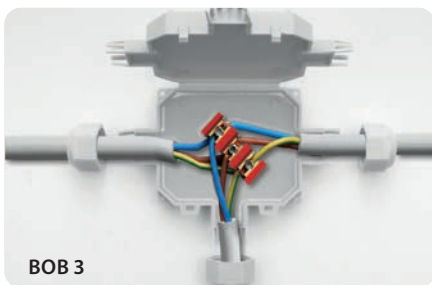

VOORDELEN

- ▶ Voorgevuld met als niet-giftig geclassificeerde gel volgens de CLP-richtlijn.
- ▶ Extreem compact en gereed voor installatie.
- ▶ Ideaal voor aansluitingen in verlichtingsinstallaties in tuinen, op treden of trappen, voetgangerspaden, enz.
- ▶ Voorgeschroefde ingangen voor de plaatsing van kabelwartels
- ▶ Zonder houdbaarheidsdatum.
- ▶ Altijd heropenbaar.

IMQ

IP69K
OFFICIALLY
TESTED

BOB 3

BOB 4

Een aantal installatiemogelijkheden van BOB 4

Parallel geschakelde afgetakte installatie met drie 3-aderige kabels tot 3 x 4 mm²

Parallel geschakelde afgetakte installatie met vier 3-aderige kabels tot 3 x 2,5 mm²

Installatie voor de parallelle aansluiting van 5 lampen

Installatiemogelijkheden met mammut connector (niet inbegrepen)

Serie geschakelde installatie met 3 LED-spots

Parallel geschakelde installatie 3 LED RGB-spots met 4-aderige kabels

Voor het gebruik in putten is dit het ideale accessoires voor het aftakken van een doorgangskabel naar fittingen, lichtpunten, ook bij aanwezigheid van water of vocht.

PRODUCT / Item	Kleuren	Samenstelling kabel max (N° x mm ²)		Kabels Ø min - max (mm)	Stuks Pack	 (mm)
		Rechte	Afgetakte			
BOB 3 BOB3	●	1 kabel 3 x 4	2 kabels 3 x 4	8 - 13	1 stuk / Blister	105 x 80 x 25
BOB 3 - N BOB3-N	●	3 x 2,5	2 kabels 3 x 2,5		1 stuk / Blister	
BOB 4 BOB	●	1 kabel 3 x 4	2 kabels 3 x 4	8 - 13	1 stuk / Blister	 (mm)
BOB 4 - N BOB4-N	●	3 x 2,5	3 kabels 3 x 2,5		1 stuk / Blister	