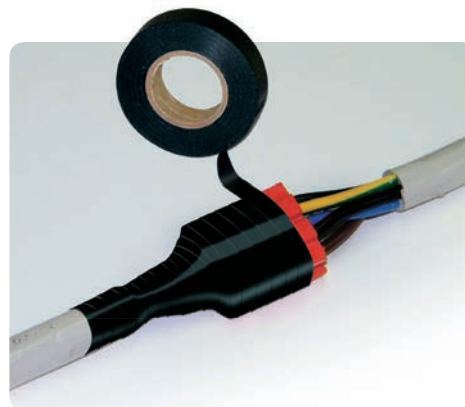

Galactic Separator 6:

- 6 omhullende afscheiders (rood) voor aansluitingen met maximaal 5 draden
- 30 schroefconnectoren 6 mm²
- 1 Rayteam tape

Galactic Separator 16:

- 3 omhullende afscheiders (grijs) voor aansluitingen met maximaal 5 draden
- 15 schroefconnectoren 16 mm²
- 1 Rayteam tape

Galactic Cleaner

Een uitstekend reinigingsmiddel voor elk gebruik.

Uiterst doeltreffend, kan vet en aangezet vuil en smog verwijderen zonder de oppervlakken te beschadigen. Haal een droge doek over de ramen, niet aanbrengen op gelakt staalplaat.

- Voor talloze toepassingen, reinigt, ontvet, beschermt
- Uitstekende resultaten ook in onmogelijke situaties!

Product	Beschrijving	Bedrag (ml)
Galactic Cleaner	Spuitfles	750