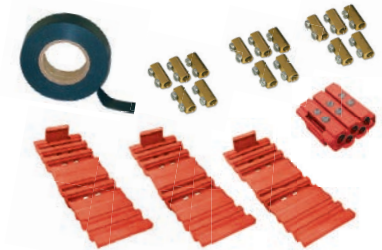

Galactic Separator

Kit afscheiders en connectoren.

Een kit met de afscheiders en schroefconnectoren waarmee u de Galactic connection kunt maken. Scheid de aansluitingen, zodra ze in overeenstemming met de aanwijzingen geïnstalleerd zijn, af met het omhullende accessoire en plaats ze in de aansluitdoos of een aangrenzende omhulling die u vervolgens met Magic Gel of Ray Gel, Magic Rubber of Ray RTV, vult of met de bijgesloten PVC tape isoleert.

| Product | Maximum doorsnede draden (n° x mm ²) |
|-----------------------|--|
| Galactic Separator 6 | 5 x 1 a 6 |
| Galactic Separator 16 | 5 x 2,5 a 16 |

Galactic Separator 6

Galactic Separator 16

Galactic Separator 6:

- 6 omhullende afscheiders (rood) voor aansluitingen met maximaal 5 draden
- 30 schroefconnectoren 6 mm²
- 1 Rayteam tape

Galactic Separator 16:

- 3 omhullende afscheiders (grijs) voor aansluitingen met maximaal 5 draden
- 15 schroefconnectoren 16 mm²
- 1 Rayteam tape