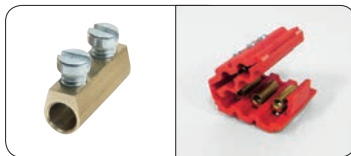

Galactic Separator

Kit afscheiders en connectoren.

Een kit met de afscheiders en schroefconnectoren waarmee u de Galactic connection kunt maken. Scheid de aansluitingen, zodra ze in overeenstemming met de aanwijzingen geïnstalleerd zijn, af met het omhullende accessoire en plaats ze in de aansluitdoos of een aangrenzende omhulling die u vervolgens met Magic Gel of Ray Gel, Magic Rubber of Ray RTV, vult of met de bijgesloten PVC tape isoleert.

| Product | Maximum doorsnede draden (n° x mm ²) |
|-----------------------|--|
| Galactic Separator 6 | 5 x 1 a 6 |
| Galactic Separator 16 | 5 x 2,5 a 16 |

Galactic Separator 6

Galactic Separator 16

Galactic Separator 6:

- 6 omhullende afscheiders (rood) voor aansluitingen met maximaal 5 draden
- 30 schroefconnectoren 6 mm²
- 1 Rayteam tape

Galactic Separator 16:

- 3 omhullende afscheiders (grijs) voor aansluitingen met maximaal 5 draden
- 15 schroefconnectoren 16 mm²
- 1 Rayteam tape