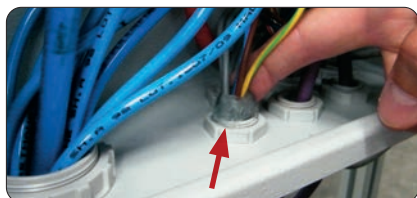

Galactic Animal Barrier is een niet giftig en veilig tweecomponentenpasta zonder houdbaarheidsdatum dat voor de netvorming uiterst buig- en kneedbaar is en dat op de te beschermen ingang (kabelgeleider, leidingen, kabelgeulen, enz.) aangebracht kan worden. Snelle netvorming voor een efficiënte barrière tegen het binnendringen van kleine dieren (insecten, slakken, slangen, enz. in bijvoorbeeld aansluitdozen van automatische hekken).

PRODUCT / Item	Beschrijving	Kleur rubber	Totaal bedrag (g)
GALACTIC ANIMAL BARRIER GALACTIC-ANIBAR	tweecomponentenrubber	•	250

GALACTIC WATER STOP

Kant-en-klare eencomponentengel.

Galactic Water Stop eencomponentengel is een zacht en zeer kleverig product in handige verpakkingen dat al voor het gebruik gereed is: neem de gewenste hoeveelheid en plaats het product op het punt dat u tegen infiltraties wilt beschermen. Zorgt dankzij de kleverige consistentie voor stabiele en efficiënte afdichtingen. Eenvoudig verwijderbaar en heropenbaar, maakt de toegang tot het beschermde onderdeel mogelijk zonder sporen achter te laten. Lekt niet en kan ook verticaal of aan het plafond aangebracht worden. Zeer afdichtend, is geschikt voor het isoleren van kleine aansluitingen of voor het beschermen van blootgestelde verbindingen (externe verbindingen, accuklemmen, enz.) Het product wordt overal waar een infiltratie afkomstig van leidingen, platen, kanalen, enz. mogelijk of waar een snelle en efficiënte isolatie vereist is.

Samenstelling van de kit:
2 potten met elk 100 g

Bescherming ingang geribbelde leiding ...

... en de verwijdering ervan!

PRODUCT / Item	Beschrijving	Kleur gel	Verpakking (g)
GALACTIC WATER STOP GALAWATERSTOP	eencomponentengel	transparant	2 x 100