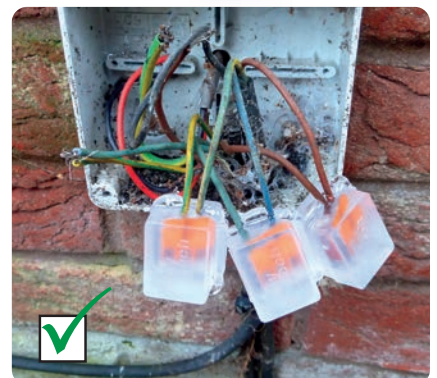

🔹 Installatie temperatuur: -40°C / +50°C

🔹 Voor onderwaterstaand gebruik

🔹 Voor ondergronds gebruik

🔹 Halogen-free Gel

🔹 UV resistent

IPX8  
OFFICIALLY  
TESTED | IMQ