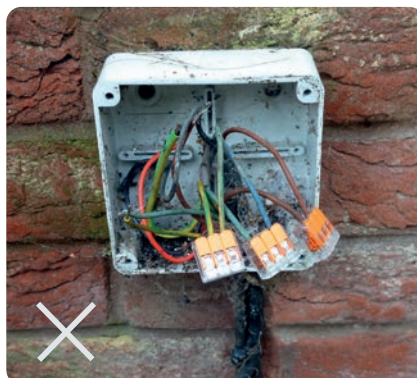

## VOORDELEN

- ▶ Toepasbaar op de meest voorkomende connectoren.
- ▶ Voor het ordenen van installaties in huis.
- ▶ Voor stijve of soepele kabels.
- ▶ Voor civiele en industriële aansluitingen.
- ▶ Ook voor gebruik onder water.
- ▶ Voorgevuld met als niet-giftig geclassificeerde gel volgens de CLP-richtlijn en zonder vervaldatum.
- ▶ Veelzijdig en klaar voor gebruik.

🔹 Installatie temperatuur: -40°C / +50°C

🔹 Voor onderwaterstaand gebruik

🔹 Voor ondergronds gebruik

🔹 Halogen-free Gel

🔹 UV resistent

IPX8  
OFFICIALLY  
TESTED | IMQ