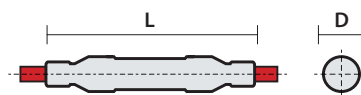

DRIEPOLIGE, WARMTEKRIMPENDE KOPPELINGEN

Voor kabels met geëxtrudeerde isolatie en geïsoleerde kabels.

Grote betrouwbaarheid en superieure elektrische en mechanische eigenschappen en superieure afdichting; deze koppelingen zijn de ideale oplossing voor elke type kabel en installatie.

DRIEPOLIGE, WARMTEKRIMPENDE KOPPELINGEN VOOR KABELS MET GEËXTRUDEERDE ISOLATIE ([A]RG7H1OR, [A]RE4H1OR)

Product	Item	U _{max} (kV)	Geleiders met een doorsnede van (mm ²) tot (mm ²)		L max (mm)	D max (mm)
GHVE 15/50-3	545116-000	7,2 - 17,5	25	50	1500	105
GHVE 15/300-3	251291-000	7,2 - 17,5	70	300	1500	110
GHVE 15/630-3	GHVE15/630-3	7,2 - 17,5	400	630	1600	130
GHVE 20/240-3	708732-000	24	25	240	1500	110
GHVE 20/630-3	GHVE20/630-3	24	300	630	1600	140
GHVE 30/240-3	GHVE30/240-3	36	50	240	1800	120
GHVE 30/300-3	GHVE30/300-3	36	300		1900	150