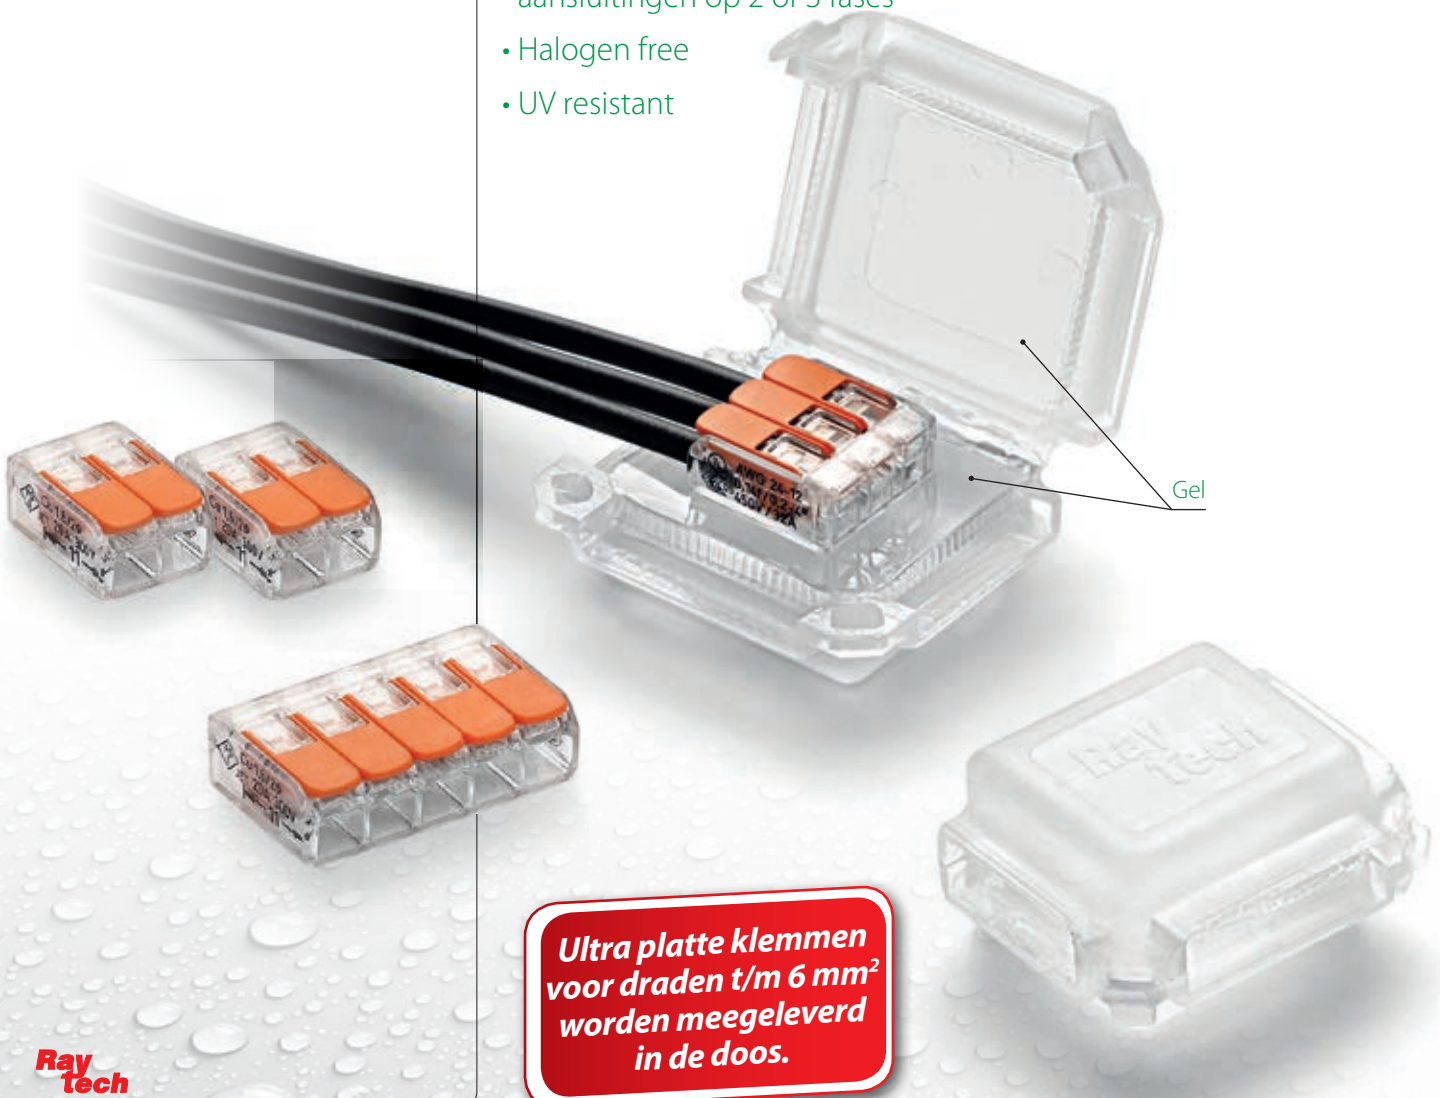

KOPPELINGEN

GEL CONNECTION

Micro-verbindingsoffen IPX8

Laagspanning

Happy Joint

Revolutionaire mini accessoires met 3 ingangen, vooraf met gel gevuld, waterdicht. (IPX8)
Met klemmen inbegrepen in de kit.

Elektrische prestaties:

CEI EN 50393
waar van toepassing
(getest onder stromend water met
microconnectoren geïnstalleerd in behuizing)

Gel: UL 94-HB 

Bedrijfstemperatuur  90°

Installatietemperatuur:  -40°C / +50°C

Voor onderwaterstaand
gebruik 

Voor ondergronds
gebruik 

IPX8
OFFICIALLY
TESTED | **IMQ**

- Gebruiksklaar, snel en heropenbaar!
- Klein, compact en transparant
- Geen gereedschap nodig
- Vooraf gevuld met gel, niet-giftig en zonder houdbaarheidsdatum
- Kunnen direct in gebruik genomen worden
- Voor doorvoer of aansluiting met aftakking
- Voor stijve of soepele kabels tot 6 mm²
- Tot 5 aansluitingen op dezelfde fase of tot 2 aansluitingen op 2 of 3 fases
- Halogen free
- UV resistent

**Ultra platte klemmen
voor draden t/m 6 mm²
worden meegeleverd
in de doos.**

**Ray
Tech**

Happy Joint 3

Product	Afmetingen en kabelssectie (Max N° x mm ²)		Combinatie	Verpakking	A x B x C (mm)
Happy Joint 3	3 x 1 - 4		2 rechte / 1 afgetakte	4 stuks in Blister	41 x 28 x 19
Happy Joint 36	3 x 1 - 6		2 rechte / 1 afgetakte	2 stuks in Blister	45 x 37 x 24