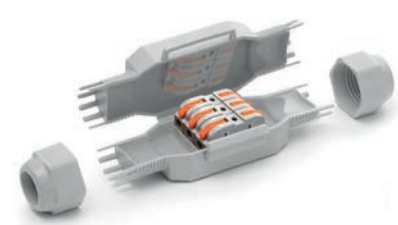

PRODUCT Item	Kleuren	Connector	Samenstelling kabel max (N° x mm²)	Ø kabels min - max (mm)	Stuks / Pack	(mm)
FRED EASY FRED-EASY	●		2 x 4	8 - 13	1 stuk / Blister	80 x 36 x 23
DINO EASY DINO-EASY	●		3 x 4	10 - 16	1 stuk / Blister	125 x 43 x 35
BETTY EASY BETTY-EASY	●		5 x 4	10 - 16	1 stuk / Blister	145 x 46 x 35