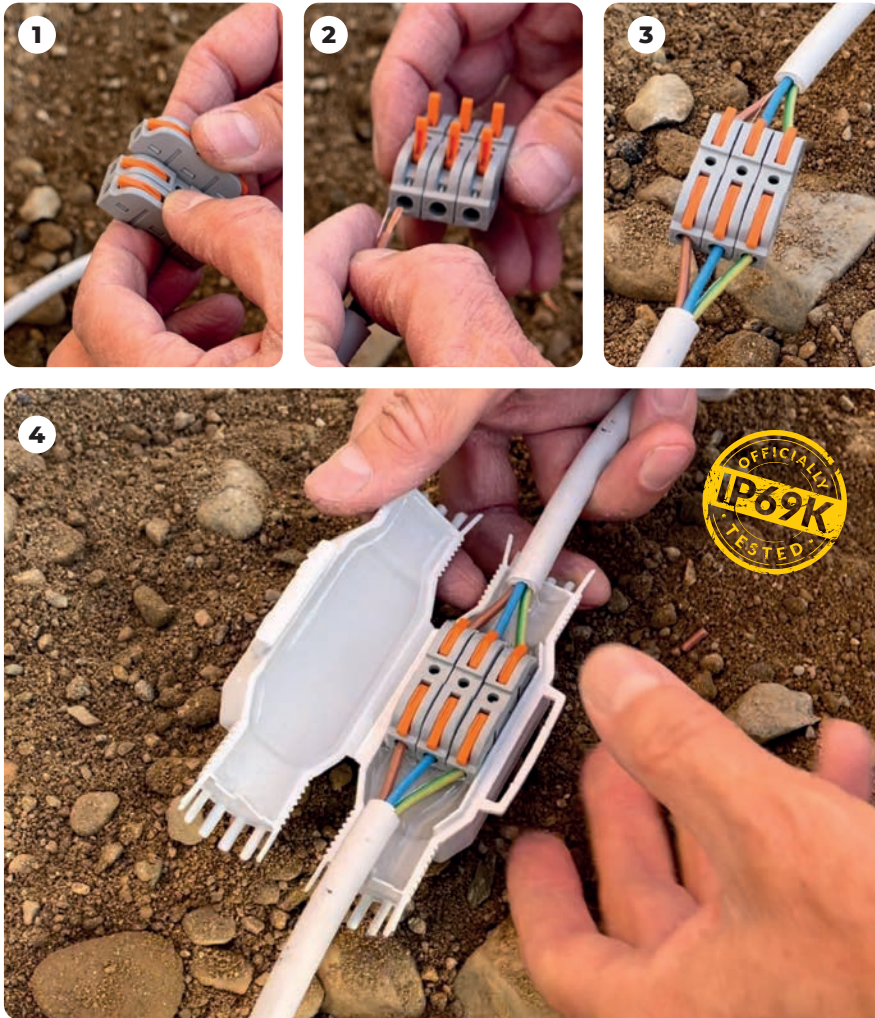

LITTLE JOINT EASY

De mini-koppelingen IP68/IP69K, voorgevuld met gel, compleet met ingangs-/uitgangsconnector met hendel.

Maken dankzij de geïntegreerde kabelwartel de beschermingsklasse IP68 en IP69K mogelijk, evenals de blokkering van de koppeling op de kabel. Geschikt voor elk type installatie, ook in de meest extreme situaties.

VOORDELEN

- ▶ Voorgevuld met als niet-giftig geclassificeerde gel volgens de CLP-richtlijn en zonder vervaldatum.
- ▶ Extreem compact en gereed voor installatie.
- ▶ Ideaal voor aansluitingen in verlichtingsinstallaties in tuinen, op treden of trappen, voetgangerspaden, enz.
- ▶ Altijd heropenbaar.

IMQ

IP69K
OFFICIALLY
TESTED

NIEUWE INGANGS-/UITGANGSKLEMMEN MET HENDEL

- ▶ Modulair, Ultrasnel, Zelfdovend.

FRED EASY

2x 4 mm²

DINO EASY

3x 4 mm²

BETTY EASY

5x 4 mm²

KOPPELINGEN

Voor het gebruik in putten is dit het ideale accessoires voor het aftakken van de aansluitingen van een doorgangskabel naar fittingen, lichtpunten, ook bij aanwezigheid van water of vocht.