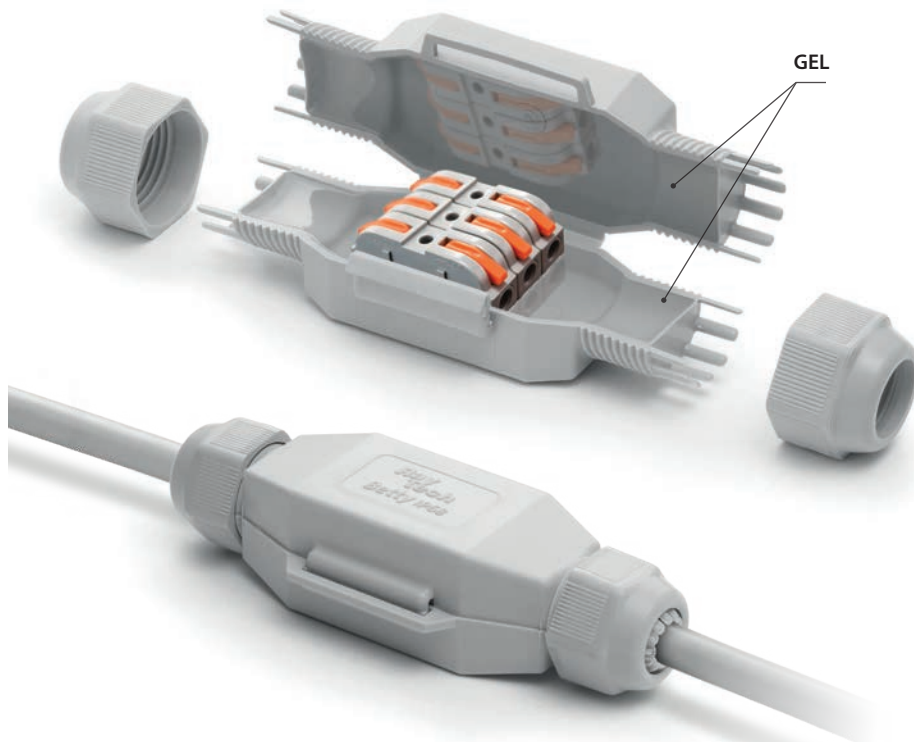

LITTLE JOINT EASY

De mini-koppelingen IP68/IP69K, voorgevuld met gel, compleet met ingangs-/uitgangsconnector met hendel.

Maken dankzij de geïntegreerde kabelwartel de beschermingsklasse IP68 en IP69K mogelijk, evenals de blokkering van de koppeling op de kabel. Geschikt voor elk type installatie, ook in de meest extreme situaties.

VOORDELEN

- ▶ Voorgevuld met als niet-giftig geclassificeerde gel volgens de CLP-richtlijn en zonder vervaldatum.
- ▶ Extreem compact en gereed voor installatie.
- ▶ Ideaal voor aansluitingen in verlichtingsinstallaties in tuinen, op treden of trappen, voetgangerspaden, enz.
- ▶ Altijd heropenbaar.

IMQ

IP69K
OFFICIALLY
TESTED

NIEUWE INGANGS-/UITGANGSKLEMMEN MET HENDEL

- ▶ Modulair, Ultrasnel, Zelfdovend.

FRED EASY

2x 4 mm²

DINO EASY

3x 4 mm²

BETTY EASY

5x 4 mm²

KOPPELINGEN

Voor het gebruik in putten is dit het ideale accessoires voor het aftakken van de aansluitingen van een doorgangskabel naar fittingen, lichtpunten, ook bij aanwezigheid van water of vocht.