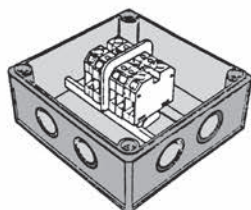

## MCA-SUP

Steuninstallatie voor regengoten en afvoerpijpen  
Ondersteunt en bevestigt de kabel in regengoten en afvoerpijpen.

In ruime regengoten, waar twee verschillende kabels naast elkaar vereist zijn, houdt deze installatie de kabels op de juiste afstand van elkaar.

## MCA-SG

Doos.

Doos met IP 55 beschermingsgraad voorzien van terminals. Maakt de invoer van 1 of meerdere verwarmingskabels, de aftakking van een kabel van de hoofdkabel of het verbinden van twee kabels mogelijk. De kabel in de doos moet met MCA-PC worden afgesloten.

## MCA-FV

Glasvezeltape.

Voor het bevestigen van de kabel op een leiding. 3 omwikkelingen na elke 0,3 meter leiding. Zelfklevend. 50 meter per rol.