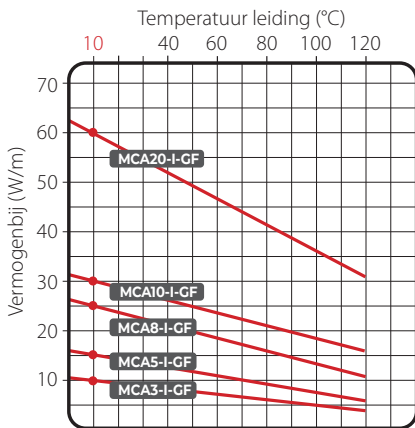

MCA-I-GF

Zelfregelende verwarmende kabels voor vorstbescherming of het warmhouden bij de blootstelling aan **zuren en bijtende middelen**

Geschikt voor het behoud van procestemperaturen **tot 120°C** in leidingen en tanks, ook in de aanwezigheid van zuren en bijtende middelen, of als vorstbescherming in een veilige zone als zuren en bijtende middelen aanwezig zijn. Niet geschikt voor gebruik in geval van stoombehandeling.

Bestendigheid tegen chemische stoffen:
Geschikt voor de blootstelling aan zwakke anorganische oplossingen.

Product	Voedingsspanning (V)	Vermogen bij 10°C (W/m)	Minimumtemperatuur installatie (°C)	MAX. BEDRIJFSTEMPERATUUR			Buigradius MIN (mm)
				Continu Voedingskabel (°C)	Onderbroken niet-gevoede kabel (°C)		
MCA3-I-GF	230	10	-60	120	120	25	
MCA5-I-GF		15					
MCA8-I-GF		25					
MCA10-I-GF		30					
MCA20-I-GF		60					

ELEKTRISCH DESIGN	MAX. KABEL LENGTE (M)															
		MCA3-I-GF			MCA5-I-GF			MCA8-I-GF			MCA10-I-GF			MCA20-I-GF		
Temperatuur initial (°C)		+10°	-15°	-25°	+10°	-15°	-25°	+10°	-15°	-25°	+10°	-15°	-25°	+10°	-15°	-25°
Begintemperatuur zekering	16 A	200	180	175	165	130	117	120	97	88	85	73	69	50	41	38
bescherming met C curve en 30mA* differentieelbeveiliging	20 A	235	235	235	189	162	152	140	125	120	114	98	92	64	55	52
	30 A	-	-	-	-	-	189	-	-	140	-	-	114	-	-	64