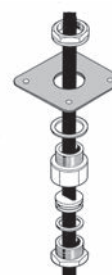

MCA-PC, MCA-PC-Compact

Aansluitset.

Levert het eindstuk aan de gevoede zijde waardoor de aansluiting op een doos met terminals mogelijk wordt. Gemaakt van warmtekrimpde componenten en bevat tevens een speciale kabelklem. Een kit voor elke kabel.

MCA-PM, MCA-PM-Compact

Kit eindstuk.

Voor de isolatie en de afdichting van het andere uiteinde van de kabel. Gemaakt van warmtekrimpde componenten. Een kit voor elke kabel.

MCA-AL

Thermisch isolerende doorgang.

Maakt het mogelijk om de kabel door metaal te leiden dankzij de thermische isolatie waardoor afschuren van de afdekking of het binnentreden van vocht of water hieronder voorkomen wordt. Bevat ene kabelklem en een bevestigingsplaat. Een kit voor elke kabel.

MCA-GL

Kit kabelmof.

Voor de verbinding of reparatie van verschillende kabels. Bevat alle noodzakelijke componenten, inclusief de connectoren. Een kit voor elke kabel.

MCA-PRESS

Kabelklem.

Maakt het mogelijk om kabels dozen in te voeren, door wanden te leiden, enz. Een kit voor elke kabel.