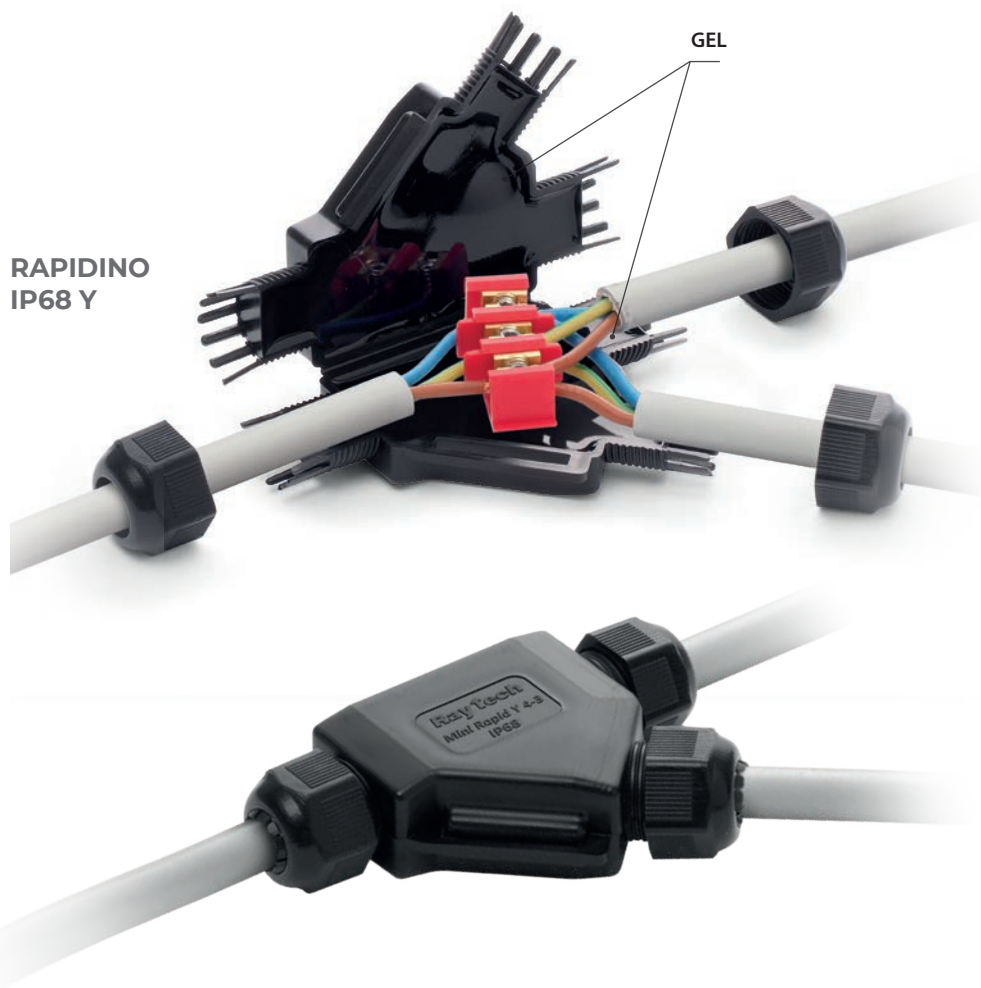

MINI RAPID JOINT IP68

Koppelingen met beschermingsgraad IP68/IP69K voor rechte en afgetakte verbindingen.

Extreem compact, voorgevuld met gel.

Extreem compact. Ideaal voor de aansluiting van verlichtingsinstallaties in tuinen, op treden of trappen, voetgangerspaden. Dankzij het zeer geringe ruimtebeslag kunnen ze ook worden aangebracht in putten met kleine afmetingen. De in de kit ingesloten kabelklemmen blokkeren de aansluiting op de kabels.

VOORDELEN

- ▶ Compleet met schroefconnectoren.
- ▶ Voorgevuld met als niet-giftig geclassificeerde gel volgens de CLP-richtlijn en zonder vervaldatum.
- ▶ Extreem compact en gereed voor installatie.
- ▶ Altijd heropenbaar.
- ▶ Ideaal voor rechte of afgetakte aansluitingen in verlichtingsinstallaties in tuinen, op treden of trappen, voetgangerspaden, enz.

 Voor ondergronds gebruik

 Halogen-free Gel

 UV resistent

 Zelfdovend en resistent tegen
abnormale warmte en vuur:
Draadgloeitest bij +960°C
in overeenstemming met
de norm EN60695-2-12.

IP68
OFFICIALLY
TESTED

IMQ

IP69K
OFFICIALLY
TESTED

RAPIDINO
IP68 L

PRODUCT Item	Kabel	Connector	Samenstelling kabel max (N° x mm²)		Ø kabels min - max (mm)	Stuks / Pack	 (mm)
RAPIDINO IP68 L2 RAPIDINOL2			2 x 2,5		6 - 10	3 stuks / Doos	75 x 28 x 19
RAPIDINO IP68 L3 RAPIDINOL3			3 x 2,5		8 - 13	3 stuks / Doos	80 x 36 x 23
RAPIDINO IP68 L4 RAPIDINOL4			4 x 4		10 - 16	1 stuk / Doos	125 x 43 x 35