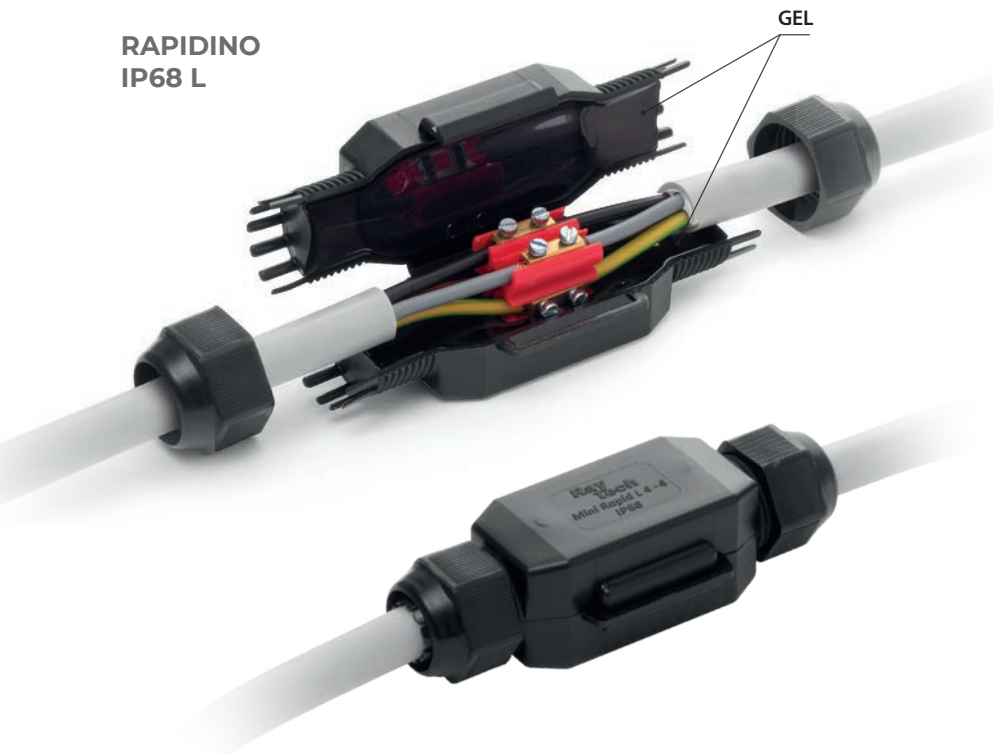

MINI RAPID JOINT IP68

Koppelingen met beschermingsgraad IP68/IP69K voor rechte en afgetakte verbindingen.

Extreem compact, voorgevuld met gel.

Extreem compact. Ideaal voor de aansluiting van verlichtingsinstallaties in tuinen, op treden of trappen, voetgangerspaden. Dankzij het zeer geringe ruimtebeslag kunnen ze ook worden aangebracht in putten met kleine afmetingen. De in de kit ingesloten kabelklemmen blokkeren de aansluiting op de kabels.

VOORDELEN

- ▶ Compleet met schroefconnectoren.
- ▶ Voorgevuld met als niet-giftig geclassificeerde gel volgens de CLP-richtlijn en zonder vervaldatum.
- ▶ Extreem compact en gereed voor installatie.
- ▶ Altijd heropenbaar.
- ▶ Ideaal voor rechte of afgetakte aansluitingen in verlichtingsinstallaties in tuinen, op treden of trappen, voetgangerspaden, enz.

 Voor ondergronds gebruik

 Halogen-free Gel

 UV resistent

 Zelfdovend en resistent tegen
abnormale warmte en vuur:
Draadgloeitest bij +960°C
in overeenstemming met
de norm EN60695-2-12.

IP68
OFFICIALLY
TESTED

IMQ

IP69K
OFFICIALLY
TESTED

RAPIDINO
IP68 L

PRODUCT Item	Kabel	Connector	Samenstelling kabel max (N° x mm²)		Ø kabels min - max (mm)	Stuks / Pack	 (mm)
RAPIDINO IP68 L2 RAPIDINOL2			2 x 2,5		6 - 10	3 stuks / Doos	75 x 28 x 19
RAPIDINO IP68 L3 RAPIDINOL3			3 x 2,5		8 - 13	3 stuks / Doos	80 x 36 x 23
RAPIDINO IP68 L4 RAPIDINOL4			4 x 4		10 - 16	1 stuk / Doos	125 x 43 x 35