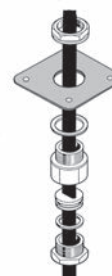

## MCA-PC, MCA-PC-Compact

Aansluitset.

Levert het eindstuk aan de gevoede zijde waardoor de aansluiting op een doos met terminals mogelijk wordt. Gemaakt van warmtekrimpde componenten en bevat tevens een speciale kabelklem. Een kit voor elke kabel.

## MCA-PM, MCA-PM-Compact

Kit eindstuk.

Voor de isolatie en de afdichting van het andere uiteinde van de kabel. Gemaakt van warmtekrimpde componenten. Een kit voor elke kabel.

## MCA-AL

Thermisch isolerende doorgang.

Maakt het mogelijk om de kabel door metaal te leiden dankzij de thermische isolatie waardoor afschuren van de afdekking of het binnentreden van vocht of water hieronder voorkomen wordt. Bevat ene kabelklem en een bevestigingsplaat. Een kit voor elke kabel.

## MCA-GL

Kit kabelmof.

Voor de verbinding of reparatie van verschillende kabels. Bevat alle noodzakelijke componenten, inclusief de connectoren. Een kit voor elke kabel.