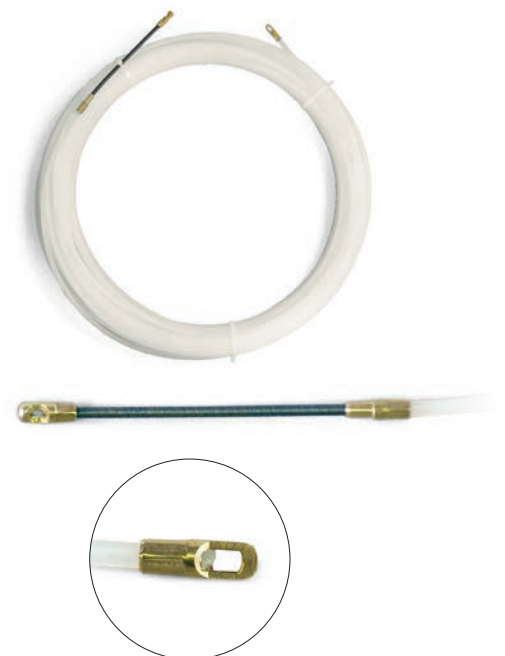

## SPEEDY WIRE OIL - SPEEDY WIRE GEL SPEEDY WIRE SPRAY

Smeermiddelen voor het aanbrengen in kabelgoten, gladde of geribbelde leidingen, enz., van elk type kabel: elektriciteit, telecom en glasvezel. Hebben een groot smerend vermogen, met name in vergelijking met andere producten voor een soortgelijke toepassing. Gemakkelijk te verwijderen van de kabels. Maken de installatie eenvoudiger, ook als veel bochten aanwezig zijn.

**Speedy Wire Oil** is een normaal, vloeibaar smeermiddel met een geringe viscositeit.

**Speedy Wire Gel**, maakt het dankzij de consistentie mogelijk om de gebruikte hoeveelheid tot 3 maal ten opzichte van andere oplossingen te beperken.

**Speedy Wire Spray**, maakt het dankzij de spuitbus en het buisje mogelijk om het smeermiddel direct in de leidingen en kanalen te spuiten, waardoor de applicatie aanzienlijk gemakkelijker wordt.

PRODUCT / Item	Verpakking	Verpakking	Aanzicht	PH	Dichtheid
<b>SPEEDY WIRE OIL</b> 900000-003	Fles 1 l	12 stuks	Melkachtige vloeistof	6 - 8	Ca. 1
<b>SPEEDY WIRE GEL</b> 900000-001	Fles 1 l	12 stuks	Transparante gel	6 - 8	Ca. 1
<b>SPEEDY WIRE SPRAY</b> SPEEDYWSPRAY	Spuitbus 400 ml	12 stuks	Wit schuim	8,5 - 9	Ca. 1,04

## SPEEDY NYLON

Sonde van transparant nylon, met vaste kop.

PRODUCT	Item	Ø (mm)	Lengte (m)	Verpakking (pz)
<b>SPEEDY NYLON 3/5-F</b>	SPEEDYNYLON3/5F	3	5	50
<b>SPEEDY NYLON 3/10-F</b>	SPEEDYNYLON3/10F	3	10	40
<b>SPEEDY NYLON 3/15-F</b>	SPEEDYNYLON3/15F	3	15	30
<b>SPEEDY NYLON 3/20-F</b>	SPEEDYNYLON3/20F	3	20	20
<b>SPEEDY NYLON 3/25-F</b>	SPEEDYNYLON3/25F	3	25	15
<b>SPEEDY NYLON 4/5-F</b>	SPEEDYNYLON4/5F	4	5	50
<b>SPEEDY NYLON 4/10-F</b>	SPEEDYNYLON4/10F	4	10	25
<b>SPEEDY NYLON 4/15-F</b>	SPEEDYNYLON4/15F	4	15	20
<b>SPEEDY NYLON 4/20-F</b>	SPEEDYNYLON4/20F	4	20	15
<b>SPEEDY NYLON 4/25-F</b>	SPEEDYNYLON4/25F	4	25	12