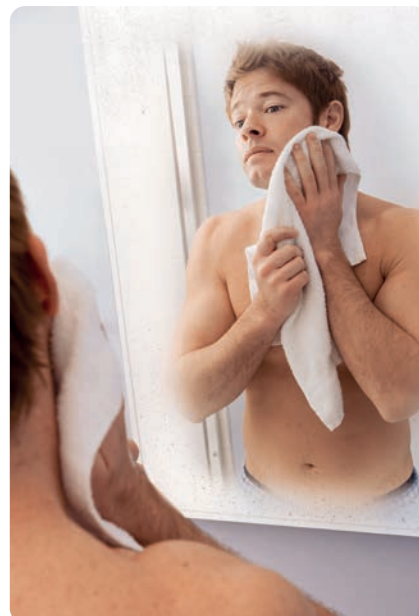

## EASY MIRROR

Folha de aquecimento autocolante.

Nunca mais espelhos embaçados ao sair do banho! Easy Mirror, a folha de aquecimento autocolante para aplicar na parte traseira do espelho, e a ligar à corrente elétrica, elimina o problema! Alimentado a 230V, com isolamento duplo segundo as regras de segurança. Em cerca de 3-5 minutos leva a superfície do espelho a 30°C, eliminando a nuvem de humidade.

As folhas Easy Mirror são confeccionadas com uma folha em laminado de alumínio em poliéster, com duplo isolamento realizado com 4 folhas extra em poliéster vulcanizadas, absolutamente estanques à água.

- Ideal para casas de banho, saunas, cozinhas, casas privadas, hotéis, instalações desportivas.

Produto	Dimensões da folha (cm)	Potência (W)
Easy Mirror 35	Ø 35	50
Easy Mirror 36/50	36 x 50	50

Sequência de instalação