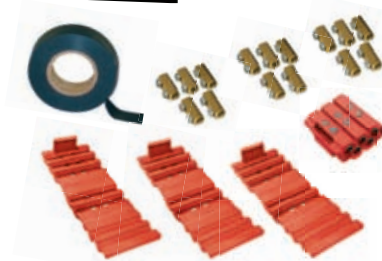

Galactic Separator

Kit de espaçadores e conectores.

Num kit os separadores e os relativos conectores de parafuso para realizar a Galactic connection. Uma vez instaladas conforme as instruções, as conexões, separadas do acessório com grande capacidade de adaptação, são introduzidas numa caixa ou num invólucro confinado que deve ser enchido com Magic Gel ou com Ray Gel, Magic Rubber ou com Ray RTV, ou isoladas com a fita de PVC de série.

Produto	Secção máxima condutores (n° x mm ²)
Galactic Separator 6	5 x 1 a 6
Galactic Separator 16	5 x 2,5 a 16

Galactic Separator 6

Galactic Separator 16

Galactic Separator 6:

- 6 separadores com grande capacidade de adaptação (vermelhos) para ligações até 5 condutores
- 30 conectores de parafuso de 6 mm²
- 1 fita adesiva Rayteam

Galactic Separator 16:

- 3 separadores com grande capacidade de adaptação (cinzentos) para ligações até 5 condutores
- 15 conectores de parafuso de 16 mm²
- 1 fita adesiva Rayteam

Galactic Cleaner

Extraordinario detergente para todos os tipos de uso.

Muito eficaz, capaz de remover sujidade gordurosa, incrustacoes e smog, destruir as superficies em que e aplicado. Em vidros, passar com um pano seco; nao aplicar em chapas pintadas.

- Para diversas aplicações, limpa, desengordura, protege
- Com excelentes resultados, mesmo em casos impossíveis