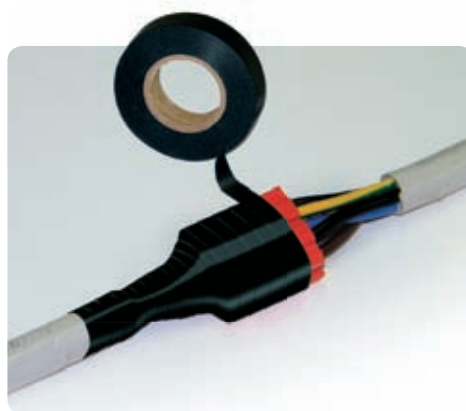

Galactic Separator

Kit de espaçadores e conectores.

Num kit os separadores e os relativos conectores de parafuso para realizar a Galactic connection. Uma vez instaladas conforme as instruções, as conexões, separadas do acessório com grande capacidade de adaptação, são introduzidas numa caixa ou num invólucro confinado que deve ser enchido com Magic Gel ou com Ray Gel, Magic Rubber ou com Ray RTV, ou isoladas com a fita de PVC de série.

Produto	Secção máxima condutores (n° x mm ²)
Galactic Separator 6	5 x 1 a 6
Galactic Separator 16	5 x 2,5 a 16

Galactic Separator 6

Galactic Separator 16

Galactic Separator 6:

- 6 separadores com grande capacidade de adaptação (vermelhos) para ligações até 5 condutores
- 30 conectores de parafuso de 6 mm²
- 1 fita adesiva Rayteam

Galactic Separator 16:

- 3 separadores com grande capacidade de adaptação (cinzentos) para ligações até 5 condutores
- 15 conectores de parafuso de 16 mm²
- 1 fita adesiva Rayteam

Galactic Cleaner

Extraordinario detergente para todos os tipos de uso.

Muito eficaz, capaz de remover sujidade gordurosa, incrustacoes e smog, destruir as superficies em que e aplicado. Em vidros, passar com um pano seco; nao aplicar em chapas pintadas.

- Para diversas aplicações, limpa, desengordura, protege
- Com excelentes resultados, mesmo em casos impossíveis