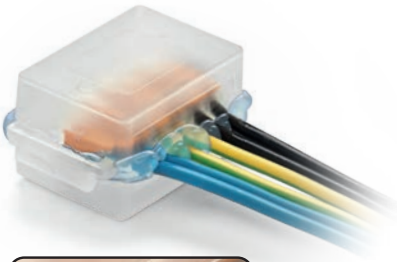

GEL BOX LINE

Acessórios pré-cheios com o gel para a protecção, isolamento e colocação em segurança de ligações eléctricas.

BENEFÍCIOS

- ▶ Dimensões adequadas para os conectores mais utilizados.
- ▶ Para ordenar sistemas domésticos.
- ▶ Para cabos isolados rígidos ou flexíveis.
- ▶ Para ligações civis e industriais.
- ▶ Também para uso submerso.
- ▶ Pré-preenchido com gel classificado como não perigoso de acordo com a Diretiva CLP e sem prazo de validade.
- ▶ Pronto a usar, rápido, reutilizável.

Desempenho eléctrico:

- CEI EN 50393 se for aplicáveis (teste subaquático efetuado com os micro-conectores instalados na caixa).
- Na Classe 2 e conformidade com a norma CEI 64-8.

🔹 Gel: UL 94-HB c 

🌡️ Temperatura de trabalho: 90°

🌡️ Temperatura de instalação: -40°C / +50°C

🌊 Submersão definitiva

🔧 Instalações subterrâneas

🌿 Halogen-free Gel

☀️ UV resistant

IPX8
OFFICIALLY
TESTED | **IMQ**

ISAAC

PRODUTO	Código	Descrição	Embalagem	Dimensões (mm)
ISAAC 4	ISAAC4	x 4 peças	Blister	30 x 27 x 23
ISAAC 4 P30	ISAAC4P30	x 30 peças	Caixa	
ISAAC 4 MP *	ISAAC4MP	x 50 peças	Multipack	