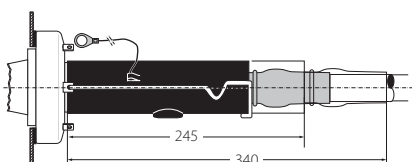

Disponível kit para cabos tripolares. Encomendar kit "TK.." Ver tabela.

Disponíveis vários sistemas de ligação à terra da armadura, contactar a Raytech.

Disponíveis vários tipos de extremidade de corda.

### TERMINAL DESCONECTÁVEL INTERFACE "A" 24KV - 250 A

EM ESQUADRIA		Tensão U <sub>max</sub> (kV)	Intervalo diâmetro isolamento cabo (mm)	Intervalo secção terminal da corda mecânico cobre/alumínio (mm <sup>2</sup> )
Produto	Código			
250 RTS-20/A-3	250RTS20/A-3	24	13,0 - 21,0	25 - 95
250 RTS-20/B-3	250RTS20/B-3		17,5 - 25,0	25 - 95
250 RTS-20/C-3	250RTS20/C-3		21,5 - 28,5	95 - 150

DIREITO		Tensão U <sub>max</sub> (kV)	Intervalo diâmetro isolamento cabo (mm)	Intervalo secção terminal da corda mecânico cobre/alumínio (mm <sup>2</sup> )
Produto	Código			
250 RTD-20/A-3	250RTD20/A-3	24	13,0 - 21,0	25 - 95
250 RTD-20/B-3	250RTD20/B-3		17,5 - 25,0	25 - 95
250 RTD-20/C-3	250RTD20/C-3		21,5 - 28,5	95 - 150