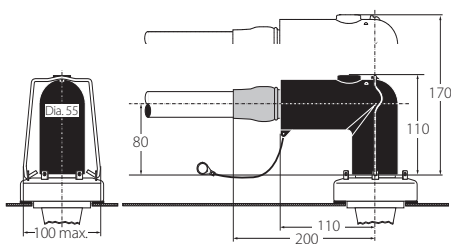

### TERMINAL DESCONECTÁVEL INTERFACE "A" 24KV - 250 A

EM ESQUADRIA		Tensão U <sub>max</sub> (kV)	Intervalo diâmetro isolamento cabo (mm)	Intervalo secção terminal da corda mecânico cobre/alumínio (mm <sup>2</sup> )
Produto	Código			
250 RTS-20/A-3	250RTS20/A-3	24	13,0 - 21,0	25 - 95
250 RTS-20/B-3	250RTS20/B-3		17,5 - 25,0	25 - 95
250 RTS-20/C-3	250RTS20/C-3		21,5 - 28,5	95 - 150

DIREITO		Tensão U <sub>max</sub> (kV)	Intervalo diâmetro isolamento cabo (mm)	Intervalo secção terminal da corda mecânico cobre/alumínio (mm <sup>2</sup> )
Produto	Código			
250 RTD-20/A-3	250RTD20/A-3	24	13,0 - 21,0	25 - 95
250 RTD-20/B-3	250RTD20/B-3		17,5 - 25,0	25 - 95
250 RTD-20/C-3	250RTD20/C-3		21,5 - 28,5	95 - 150