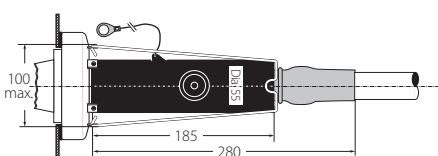

Disponível kit para cabos tripolares. Encomendar kit "TK.." Ver tabela.

Disponíveis vários sistemas de ligação à terra da armadura, contactar a Raytech.

Disponíveis vários tipos de extremidade de corda.

### TERMINAL DESCONECTÁVEL INTERFACE "A" 24KV - 250 A

EM ESQUADRIA		Tensão U <sub>max</sub> (kV)	Intervalo diâmetro isolamento cabo (mm)	Intervalo secção terminal da corda mecânico cobre/alumínio (mm <sup>2</sup> )
Produto	Código			
250 RTS-20/A-3	250RTS20/A-3	24	13,0 - 21,0	25 - 95
250 RTS-20/B-3	250RTS20/B-3		17,5 - 25,0	25 - 95
250 RTS-20/C-3	250RTS20/C-3		21,5 - 28,5	95 - 150

DIREITO		Tensão U <sub>max</sub> (kV)	Intervalo diâmetro isolamento cabo (mm)	Intervalo secção terminal da corda mecânico cobre/alumínio (mm <sup>2</sup> )
Produto	Código			
250 RTD-20/A-3	250RTD20/A-3	24	13,0 - 21,0	25 - 95
250 RTD-20/B-3	250RTD20/B-3		17,5 - 25,0	25 - 95
250 RTD-20/C-3	250RTD20/C-3		21,5 - 28,5	95 - 150