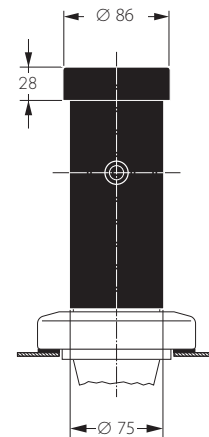

Conformidade com as normas

CEI 20-62/1 - Cenelec HD 629 .1 S2

Composição do Kit:

3 terminais unipolares

TERMINAL DESCONECTÁVEL INTERFACE "C" COMPACTO 24/36KV - 630 A

Produto	Código	Tensão Umax (kV)	Intervalo diâmetro isolamento cabo (mm)	Intervalo secção terminal da corda mecânico cobre/alumínio (mm ²)
630 RTT-20/A-3-C95	630RTT20/A-3-C95	24	12,0 - 19,0	16 - 95
630 RTT-20/B-3-C95	630RTT20/B-3-C95		16,0 - 26,5	16 - 95
630 RTT-20/C-3-C240	630RTT20/C3-C240		19,0 - 32,6	95 - 240
630 RTT-20/D-3-C300	630RTT20/D3-C300		28,5 - 37,5	120 - 300
630 RTO-20/A-3-C400	630RTO20/A3-C400		28,5 - 37,5	185 - 400
630 RTO-20/B-3-C400	630RTO20/B3-C400		34,0 - 42,5	185 - 400
630 RTO-20/C-3-C630	630RTO20/C3-C630		39,0 - 48,5	400 - 630
630 RTO-20/D-3-C630	630RTO20/D3-C630		45,5 - 56,0	400 - 630
630 RTT-30/A-3-C95	630RTT30/A-3-C95	36	19,0 - 32,6	16 - 95
630 RTT-30/B-3-C240	630RTT30/B3-C240		22,0 - 34,6	95 - 240
630 RTT-30/C-3-C300	630RTT30/C3-C300		28,5 - 37,5	120 - 300
630 RTO-30/A-3-C400	630RTO30/A3-C400		28,5 - 37,5	185 - 400
630 RTO-30/B-3-C400	630RTO30/B3-C400		34,0 - 42,5	185 - 400
630 RTO-30/C-3-C630	630RTO30/C3-C630		39,0 - 48,5	400 - 630
630 RTO-30/D-3-C630	630RTO30/D3-C630		45,5 - 56,0	400 - 630