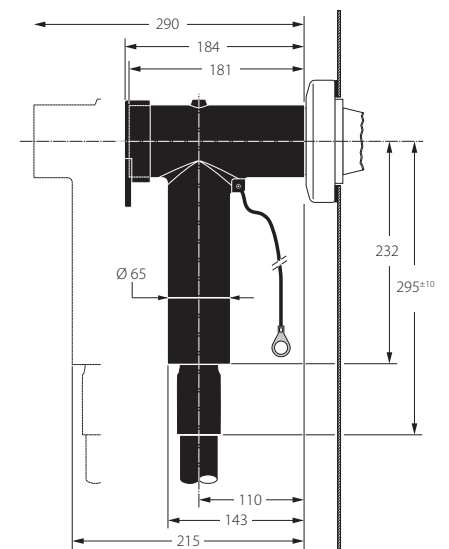

Conformidade com as normas

CEI 20-62/1 - Cenelec HD 629 .1 S2

Composição do Kit:

3 terminais unipolares

TERMINAL DESCONECTÁVEL INTERFACE "C" COMPACTO 24/36KV - 630 A

Produto	Código	Tensão Umax (kV)	Intervalo diâmetro isolamento cabo (mm)	Intervalo secção terminal da corda mecânico cobre/alumínio (mm ²)
630 RTT-20/A-3-C95	630RTT20/A-3-C95	24	12,0 - 19,0	16 - 95
630 RTT-20/B-3-C95	630RTT20/B-3-C95		16,0 - 26,5	16 - 95
630 RTT-20/C-3-C240	630RTT20/C3-C240		19,0 - 32,6	95 - 240
630 RTT-20/D-3-C300	630RTT20/D3-C300		28,5 - 37,5	120 - 300
630 RTO-20/A-3-C400	630RTO20/A3-C400		28,5 - 37,5	185 - 400
630 RTO-20/B-3-C400	630RTO20/B3-C400		34,0 - 42,5	185 - 400
630 RTO-20/C-3-C630	630RTO20/C3-C630		39,0 - 48,5	400 - 630
630 RTO-20/D-3-C630	630RTO20/D3-C630		45,5 - 56,0	400 - 630
630 RTT-30/A-3-C95	630RTT30/A-3-C95	36	19,0 - 32,6	16 - 95
630 RTT-30/B-3-C240	630RTT30/B3-C240		22,0 - 34,6	95 - 240
630 RTT-30/C-3-C300	630RTT30/C3-C300		28,5 - 37,5	120 - 300
630 RTO-30/A-3-C400	630RTO30/A3-C400		28,5 - 37,5	185 - 400
630 RTO-30/B-3-C400	630RTO30/B3-C400		34,0 - 42,5	185 - 400
630 RTO-30/C-3-C630	630RTO30/C3-C630		39,0 - 48,5	400 - 630
630 RTO-30/D-3-C630	630RTO30/D3-C630		45,5 - 56,0	400 - 630